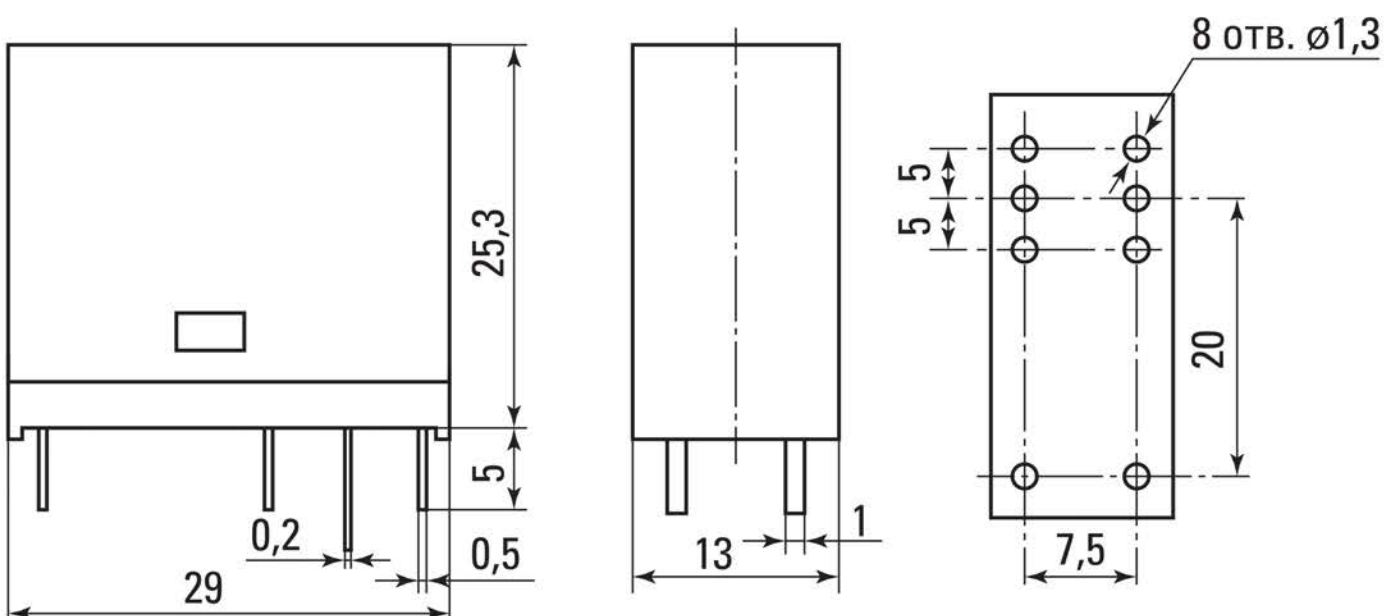

ГАБАРИТНЫЕ И УСТАНОВОЧНЫЕ РАЗМЕРЫ

Рис. 1 Габаритные размеры РП Slim 25/1 EKF AVERES

Рис.2 Габаритные размеры РП Slim 22/2 EKF AVERES

Рис.3 Габаритные размеры РП Slim 23/1 EKF AVERES

ТИПОВАЯ КОМПЛЕКТАЦИЯ

1. Реле промежуточные – 1 шт.;
2. Паспорт – 1 шт.