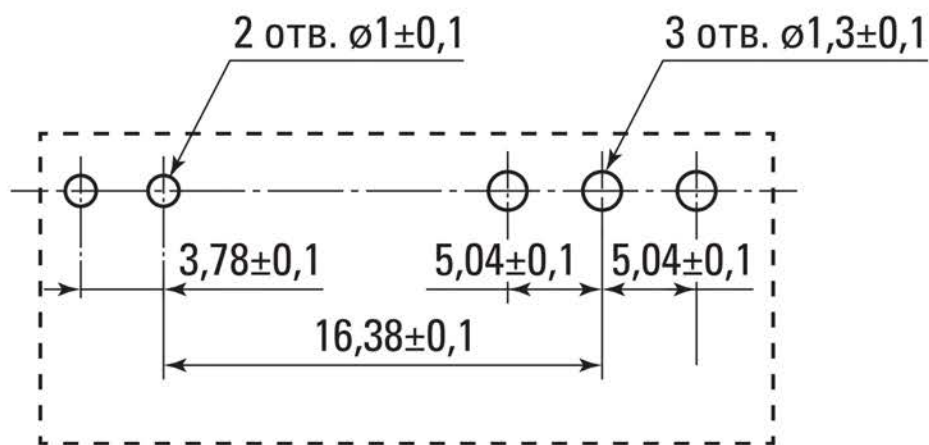

ГАБАРИТНЫЕ И УСТАНОВОЧНЫЕ РАЗМЕРЫ

Рис. 1 Габаритные размеры РП Slim 25/1 EKF AVERES

Рис.2 Габаритные размеры РП Slim 22/2 EKF AVERES

Рис.3 Габаритные размеры РП Slim 23/1 EKF AVERES

ТИПОВАЯ КОМПЛЕКТАЦИЯ

1. Реле промежуточные – 1 шт.;
2. Паспорт – 1 шт.