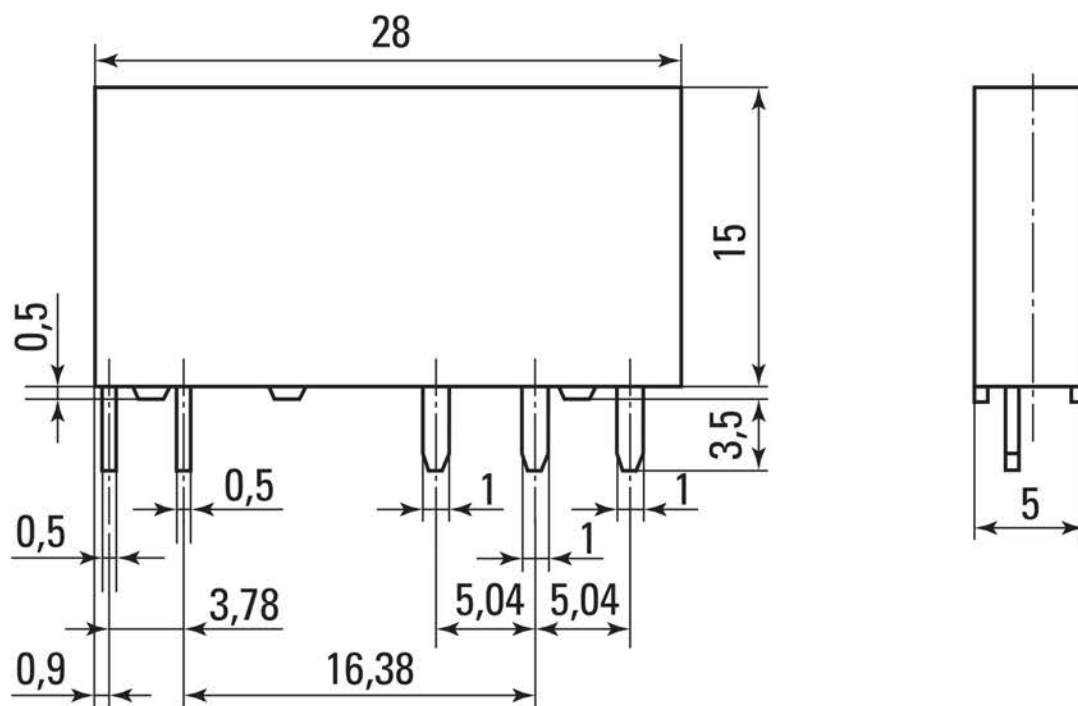

ГАБАРИТНЫЕ И УСТАНОВОЧНЫЕ РАЗМЕРЫ

Рис. 1 Габаритные размеры РП Slim 25/1 EKF AVERES

Рис.2 Габаритные размеры РП Slim 22/2 EKF AVERES

Рис.3 Габаритные размеры РП Slim 23/1 EKF AVERES

ТИПОВАЯ КОМПЛЕКТАЦИЯ

1. Реле промежуточные – 1 шт.;
2. Паспорт – 1 шт.