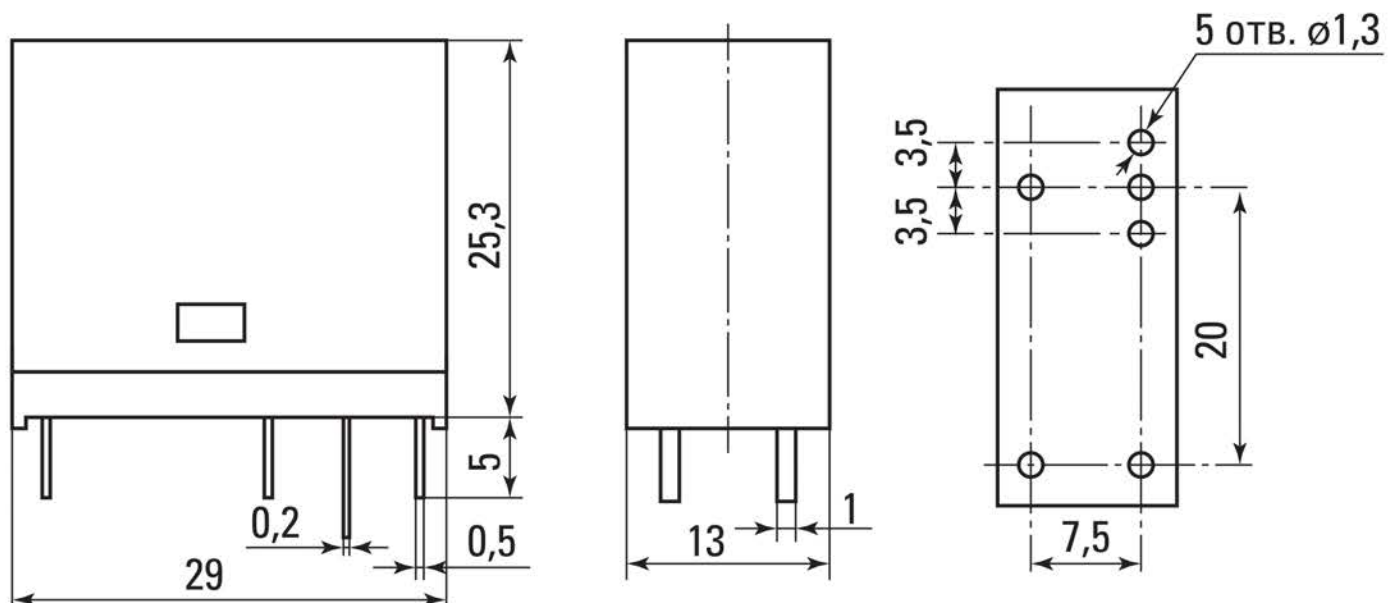

ГАБАРИТНЫЕ И УСТАНОВОЧНЫЕ РАЗМЕРЫ

Рис. 1 Габаритные размеры РП Slim 25/1 EKF AVERES

Рис.2 Габаритные размеры РП Slim 22/2 EKF AVERES

Рис.3 Габаритные размеры РП Slim 23/1 EKF AVERES

ТИПОВАЯ КОМПЛЕКТАЦИЯ

1. Реле промежуточные – 1 шт.;
2. Паспорт – 1 шт.