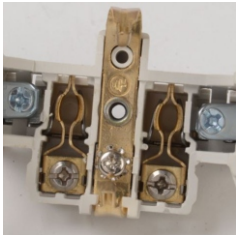

Каналы сбыта

ПИ Проектные институты	СМО Строительно-монтажные организации	СЦО Сборщики щитового оборудования	РОЗН Розница
----------------------------------	---	--	------------------------

Особенности конструкции электроустановочных изделий серии ВЕГА IEK®

Цельный корпус выключателей и декоративная накладка у розеток.

Возможность установки на винты и распорные лапки.

Медная контактная группа.

Эргономичный дизайн.

Технические характеристики электроустановочных изделий серии ВЕГА IEK®

Материал корпуса лицевой панели:
АБС-пластик.
Тип монтажа: **скрытый.**
Цвет корпуса: **белый.**
Степень защиты: **IP20, IP44.**

Максимальное напряжение: **250 В / 50 Гц.**
Номинальный ток для выключателей: **10 А.**
Номинальный ток для розеток: **10, 16 А.**
Контактные зажимы: **винтового типа.**

Ассортимент новинок электроустановочных изделий серии ВЕГА IEK®

	Наименование	Артикул	Кол-во в групп. упак.
	ВСп10-1-0-ВБ Выключатель 1 кл. проход. 10А ВЕГА белый	EVV12-K01-10-DM	50
	ВС10-3-0-ВБ Выключатель 3 кл. 10А ВЕГА белый	EVV30-K01-10-DM	50
	РСбш10-3-ВБ Розетка 1-ая з/к з/ш кр. 16А IP44 ВЕГА белый	ERV16-K01-16-DM	40
	РТ10-ВБ Розетка 1-ая телефонная RJ11 ВЕГА белый	ETV10-K01-DM	50
	РК10-ВБ Розетка 1-ая комп. RJ45 Cat5e ВЕГА белый	EKV15-K01-DM	50
	РК10-2-ВБ Розетка 2-ая комп. RJ45 Cat5e ВЕГА белый	EKV25-K01-DM	50
	РК/Т12-ВБ Роз. 2-ая комп. и телеф. RJ11/RJ45 ВЕГА белый	EIV20-K01-DM	50
	РТВ10-ВБ Розетка 1-ая телевиз. TV ВЕГА белый	EAV10-K01-DM	50