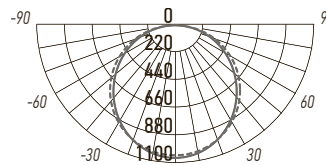

PWP-C4 36w

Код для заказа	Штрих-код	Артикул	Мощность, Вт	Цветовая темп., К	Световой поток, лм	Размеры L×B×H, мм	Масса, кг	Упак., шт.
5016613	4895205016613	PWP-C4 600 18w 4000K IP65 COMPACT	18	4 000	1 800	600×38×28,5	0,14	1/40
5016637	4895205016637	PWP-C4 600 18w 6500K IP65 COMPACT	18	6 500	1 800	600×38×28,5	0,14	1/40
5017672	4895205017672	PWP-C4 1200 36w 4000K IP65 COMPACT	36	4 000	3 600	1 200×38×28,5	0,24	1/40
5016668	4895205016668	PWP-C4 1200 36w 6500K IP65 COMPACT	36	6 500	3 600	1 200×38×28,5	0,24	1/40
5016675	4895205016675	PWP-C4 1500 45w 4000K IP65 COMPACT	45	4 000	4 500	1 500×38×28,5	0,30	1/30
5016699	4895205016699	PWP-C4 1500 45w 6500K IP65 COMPACT	45	6 500	4 500	1 500×38×28,5	0,30	1/30