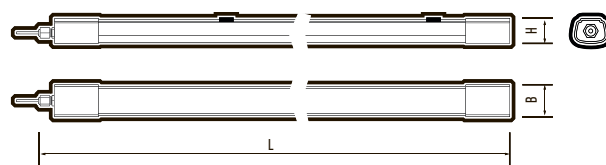

PWP-C4 36w

Код для заказа	Штрих-код	Артикул	Мощность, Вт	Цветовая темп., К	Световой поток, лм	Размеры L×B×H, мм	Масса, кг	Упак., шт.
5016613	4895205016613	PWP-C4 600 18w 4000K IP65 COMPACT	18	4 000	1 800	600×38×28,5	0,14	1/40
5016637	4895205016637	PWP-C4 600 18w 6500K IP65 COMPACT	18	6 500	1 800	600×38×28,5	0,14	1/40
5017672	4895205017672	PWP-C4 1200 36w 4000K IP65 COMPACT	36	4 000	3 600	1 200×38×28,5	0,24	1/40
5016668	4895205016668	PWP-C4 1200 36w 6500K IP65 COMPACT	36	6 500	3 600	1 200×38×28,5	0,24	1/40
5016675	4895205016675	PWP-C4 1500 45w 4000K IP65 COMPACT	45	4 000	4 500	1 500×38×28,5	0,30	1/30
5016699	4895205016699	PWP-C4 1500 45w 6500K IP65 COMPACT	45	6 500	4 500	1 500×38×28,5	0,30	1/30