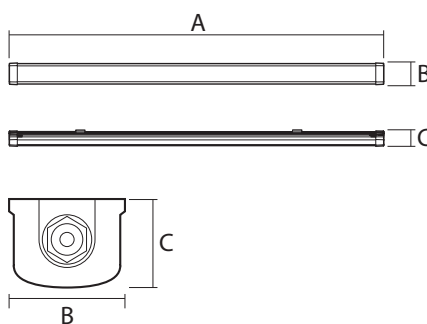

Встроенный драйвер входит в комплект поставки

ТЕХНИЧЕСКИЕ ХАРАКТЕРИСТИКИ

- Источник света: светодиоды SMD2835
- Материал корпуса: поликарбонат, алюминий
- Цвет корпуса: белый
- Материал рассеивателя: опаловый поликарбонат
- Угол светораспределения: 120°
- Индекс цветопередачи: $R_a > 85$
- Входное напряжение: $\sim 196\text{--}264 \text{ В}$
- Коэффициент пульсации: $< 1\%$
- Коэффициент мощности: $\cos \phi > 0,90$
- Диапазон рабочих температур: $-20\text{...}+40^\circ\text{C}$
- Срок службы: 40 000 часов

PWP-C3 1500 60w SHOPLIGHT

Код для заказа	Штрих-код	Артикул	Мощность, Вт	Цветовая темп., К	Световой поток, лм	Размеры АxВxС, мм	Вес, кг	Упаковка, шт.
НОВИНКА 5039308	4895205039308	PWP-C3 600 20w 4000K IP65 SHOPLIGHT	20	4000	2320	600x71x45	0,4	1/25
НОВИНКА 5039322	4895205039322	PWP-C3 600 20w 6500K IP65 SHOPLIGHT	20	6500	2320	600x71x45	0,4	1/25
НОВИНКА 5039346	4895205039346	PWP-C3 1200 40w 4000K IP65 SHOPLIGHT	40	4000	4640	1200x71x45	0,7	1/12
НОВИНКА 5039360	4895205039360	PWP-C3 1200 40w 6500K IP65 SHOPLIGHT	40	6500	4640	1200x71x45	0,7	1/12
5017634	4895205017634	PWP-C3 1200 50w 4000K IP65 SHOPLIGHT	50	4000	5800	1200x71x45	0,75	1/12
5017658	4895205017658	PWP-C3 1200 50w 6500K IP65 SHOPLIGHT	50	6500	5800	1200x71x45	0,75	1/12
5008199	4895205008199	PWP-C3 1500 60w 4000K IP65 SHOPLIGHT	60	4000	7000	1500x71x45	0,95	1/12
5014138	4895205014138	PWP-C3 1500 60w 6500K IP65 SHOPLIGHT	60	6500	7000	1500x71x45	0,95	1/12