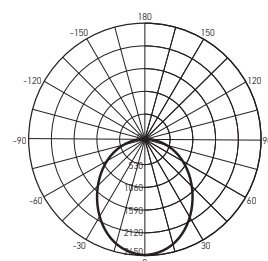

Встроенный драйвер входит в комплект поставки

ТЕХНИЧЕСКИЕ ХАРАКТЕРИСТИКИ

- Источник света: светодиоды SMD2835
- Материал корпуса: поликарбонат, алюминий
- Цвет корпуса: белый
- Материал рассеивателя: опаловый поликарбонат
- Угол светораспределения: 120°
- Индекс цветопередачи: $R_a > 85$
- Входное напряжение: $\sim 196\text{--}264 \text{ В}$
- Коэффициент пульсации: $< 1\%$
- Коэффициент мощности: $\cos \phi > 0,90$
- Диапазон рабочих температур: $-20\text{...}+40^\circ\text{C}$
- Срок службы: 40 000 часов