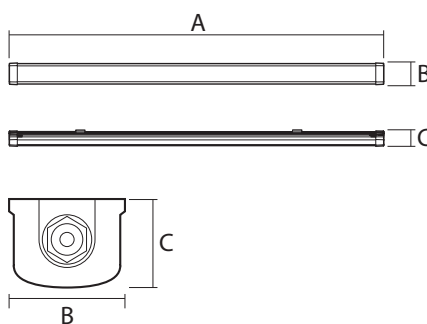

Встроенный драйвер входит в комплект поставки

ТЕХНИЧЕСКИЕ ХАРАКТЕРИСТИКИ

- Источник света: светодиоды SMD2835
- Материал корпуса: поликарбонат, алюминий
- Цвет корпуса: белый
- Материал рассеивателя: опаловый поликарбонат
- Угол светораспределения: 120°
- Индекс цветопередачи: $R_a > 85$
- Входное напряжение: $\sim 196\text{--}264 \text{ В}$
- Коэффициент пульсации: $< 1\%$
- Коэффициент мощности: $\cos \phi > 0,90$
- Диапазон рабочих температур: $-20\text{...}+40^\circ\text{C}$
- Срок службы: 40 000 часов

PWP-C3 1500 60w SHOPLIGHT

| Код для заказа | Штрих-код | Артикул | Мощность, Вт | Цветовая темп., К | Световой поток, лм | Размеры АxВxС, мм | Вес, кг | Упаковка, шт. |
|-----------------|---------------|--------------------------------------|--------------|-------------------|--------------------|-------------------|---------|---------------|
| НОВИНКА 5039308 | 4895205039308 | PWP-C3 600 20w 4000K IP65 SHOPLIGHT | 20 | 4000 | 2320 | 600x71x45 | 0,4 | 1/25 |
| НОВИНКА 5039322 | 4895205039322 | PWP-C3 600 20w 6500K IP65 SHOPLIGHT | 20 | 6500 | 2320 | 600x71x45 | 0,4 | 1/25 |
| НОВИНКА 5039346 | 4895205039346 | PWP-C3 1200 40w 4000K IP65 SHOPLIGHT | 40 | 4000 | 4640 | 1200x71x45 | 0,7 | 1/12 |
| НОВИНКА 5039360 | 4895205039360 | PWP-C3 1200 40w 6500K IP65 SHOPLIGHT | 40 | 6500 | 4640 | 1200x71x45 | 0,7 | 1/12 |
| 5017634 | 4895205017634 | PWP-C3 1200 50w 4000K IP65 SHOPLIGHT | 50 | 4000 | 5800 | 1200x71x45 | 0,75 | 1/12 |
| 5017658 | 4895205017658 | PWP-C3 1200 50w 6500K IP65 SHOPLIGHT | 50 | 6500 | 5800 | 1200x71x45 | 0,75 | 1/12 |
| 5008199 | 4895205008199 | PWP-C3 1500 60w 4000K IP65 SHOPLIGHT | 60 | 4000 | 7000 | 1500x71x45 | 0,95 | 1/12 |
| 5014138 | 4895205014138 | PWP-C3 1500 60w 6500K IP65 SHOPLIGHT | 60 | 6500 | 7000 | 1500x71x45 | 0,95 | 1/12 |