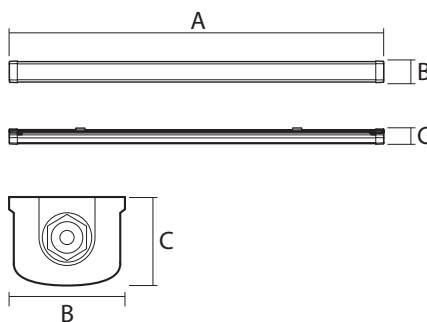

Ra > 80, коэффициент пульсации < 1%

УДОБНЫЙ МОНТАЖ ИЗДЕЛИЯ

ВЫСОКАЯ ЭНЕРГОЭФФЕКТИВНОСТЬ

115 Лм/Вт

PWP-C3

Встроенный драйвер входит в комплект поставки

ТЕХНИЧЕСКИЕ ХАРАКТЕРИСТИКИ

- Источник света: светодиоды SMD2835
- Материал корпуса: поликарбонат, алюминий
- Цвет корпуса: белый
- Материал рассеивателя: опаловый поликарбонат
- Угол светораспределения: 120°
- Индекс цветопередачи: Ra > 85
- Входное напряжение: ~196–264 В
- Коэффициент пульсации: < 1 %
- Коэффициент мощности: cos φ > 0,90
- Диапазон рабочих температур: -20...+40°C
- Срок службы: 40 000 часов

PWP-C3 1500 60w
 SHOPLIGHT

Код для заказа	Штрих-код	Артикул	Мощность, Вт	Цветовая темп., К	Световой поток, лм	Размеры АxВxС, мм	Вес, кг	Упаковка, шт.
НОВИНКА 5039308	4895205039308	PWP-C3 600 20w 4000K IP65 SHOPLIGHT	20	4000	2320	600x71x45	0,4	1/25
НОВИНКА 5039322	4895205039322	PWP-C3 600 20w 6500K IP65 SHOPLIGHT	20	6500	2320	600x71x45	0,4	1/25
НОВИНКА 5039346	4895205039346	PWP-C3 1200 40w 4000K IP65 SHOPLIGHT	40	4000	4640	1200x71x45	0,7	1/12
НОВИНКА 5039360	4895205039360	PWP-C3 1200 40w 6500K IP65 SHOPLIGHT	40	6500	4640	1200x71x45	0,7	1/12
5017634	4895205017634	PWP-C3 1200 50w 4000K IP65 SHOPLIGHT	50	4000	5800	1200x71x45	0,75	1/12
5017658	4895205017658	PWP-C3 1200 50w 6500K IP65 SHOPLIGHT	50	6500	5800	1200x71x45	0,75	1/12
5008199	4895205008199	PWP-C3 1500 60w 4000K IP65 SHOPLIGHT	60	4000	7000	1500x71x45	0,95	1/12
5014138	4895205014138	PWP-C3 1500 60w 6500K IP65 SHOPLIGHT	60	6500	7000	1500x71x45	0,95	1/12