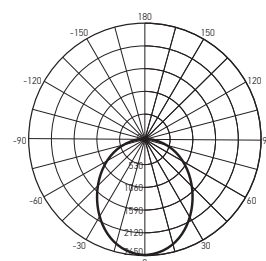

Ra > 80, коэффициент пульсации < 1%

УДОБНЫЙ МОНТАЖ ИЗДЕЛИЯ

ВЫСОКАЯ ЭНЕРГОЭФФЕКТИВНОСТЬ

115 Лм/Вт

PWP-C3

Встроенный драйвер входит в комплект поставки

ТЕХНИЧЕСКИЕ ХАРАКТЕРИСТИКИ

- Источник света: светодиоды SMD2835
- Материал корпуса: поликарбонат, алюминий
- Цвет корпуса: белый
- Материал рассеивателя: опаловый поликарбонат
- Угол светораспределения: 120°
- Индекс цветопередачи: Ra > 85
- Входное напряжение: ~196–264 В
- Коэффициент пульсации: < 1 %
- Коэффициент мощности: cos φ > 0,90
- Диапазон рабочих температур: -20...+40°C
- Срок службы: 40 000 часов