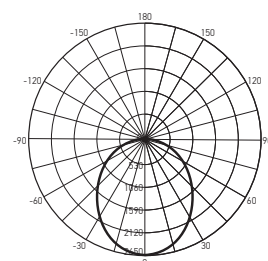

PWP-C3

Встроенный драйвер входит в комплект поставки

ТЕХНИЧЕСКИЕ ХАРАКТЕРИСТИКИ

- Источник света: светодиоды SMD2835
- Материал корпуса: поликарбонат, алюминий
- Цвет корпуса: белый
- Материал рассеивателя: опаловый поликарбонат
- Угол светораспределения: 120°
- Индекс цветопередачи: $R_a > 85$
- Входное напряжение: $\sim 196\text{--}264 \text{ В}$
- Коэффициент пульсации: $< 1\%$
- Коэффициент мощности: $\cos \phi > 0,90$
- Диапазон рабочих температур: $-20\text{...}+40^\circ\text{C}$
- Срок службы: 40 000 часов