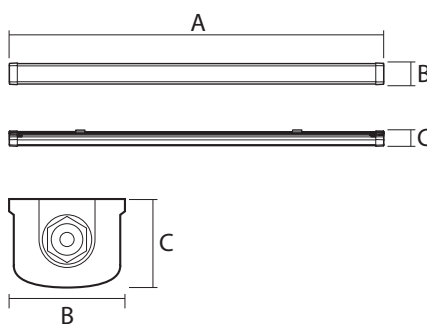

PWP-C3

Встроенный драйвер входит в комплект поставки

ТЕХНИЧЕСКИЕ ХАРАКТЕРИСТИКИ

- Источник света: светодиоды SMD2835
- Материал корпуса: поликарбонат, алюминий
- Цвет корпуса: белый
- Материал рассеивателя: опаловый поликарбонат
- Угол светораспределения: 120°
- Индекс цветопередачи: $R_a > 85$
- Входное напряжение: $\sim 196\text{--}264 \text{ В}$
- Коэффициент пульсации: $< 1\%$
- Коэффициент мощности: $\cos \phi > 0,90$
- Диапазон рабочих температур: $-20\text{...}+40^\circ\text{C}$
- Срок службы: 40 000 часов

PWP-C3 1500 60w SHOPLIGHT

Код для заказа	Штрих-код	Артикул	Мощность, Вт	Цветовая темп., К	Световой поток, лм	Размеры АxВxС, мм	Вес, кг	Упаковка, шт.
НОВИНКА 5039308	4895205039308	PWP-C3 600 20w 4000K IP65 SHOPLIGHT	20	4000	2320	600x71x45	0,4	1/25
НОВИНКА 5039322	4895205039322	PWP-C3 600 20w 6500K IP65 SHOPLIGHT	20	6500	2320	600x71x45	0,4	1/25
НОВИНКА 5039346	4895205039346	PWP-C3 1200 40w 4000K IP65 SHOPLIGHT	40	4000	4640	1200x71x45	0,7	1/12
НОВИНКА 5039360	4895205039360	PWP-C3 1200 40w 6500K IP65 SHOPLIGHT	40	6500	4640	1200x71x45	0,7	1/12
5017634	4895205017634	PWP-C3 1200 50w 4000K IP65 SHOPLIGHT	50	4000	5800	1200x71x45	0,75	1/12
5017658	4895205017658	PWP-C3 1200 50w 6500K IP65 SHOPLIGHT	50	6500	5800	1200x71x45	0,75	1/12
5008199	4895205008199	PWP-C3 1500 60w 4000K IP65 SHOPLIGHT	60	4000	7000	1500x71x45	0,95	1/12
5014138	4895205014138	PWP-C3 1500 60w 6500K IP65 SHOPLIGHT	60	6500	7000	1500x71x45	0,95	1/12