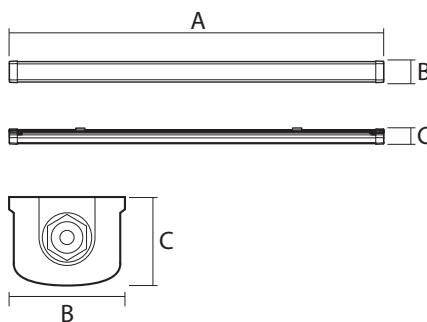

Ra > 80, коэффициент пульсации < 1%

УДОБНЫЙ МОНТАЖ ИЗДЕЛИЯ

ВЫСОКАЯ ЭНЕРГОЭФФЕКТИВНОСТЬ

115 Лм/Вт

PWP-C3

Встроенный драйвер входит в комплект поставки

ТЕХНИЧЕСКИЕ ХАРАКТЕРИСТИКИ

- Источник света: светодиоды SMD2835
- Материал корпуса: поликарбонат, алюминий
- Цвет корпуса: белый
- Материал рассеивателя: опаловый поликарбонат
- Угол светораспределения: 120°
- Индекс цветопередачи: Ra > 85
- Входное напряжение: ~196–264 В
- Коэффициент пульсации: < 1 %
- Коэффициент мощности: cos φ > 0,90
- Диапазон рабочих температур: -20...+40°C
- Срок службы: 40 000 часов

PWP-C3 1500 60w
SHOPLIGHT

Код для заказа	Штрих-код	Артикул	Мощность, Вт	Цветовая темп., К	Световой поток, лм	Размеры АxВxС, мм	Вес, кг	Упаковка, шт.
НОВИНКА 5039308	4895205039308	PWP-C3 600 20w 4000K IP65 SHOPLIGHT	20	4000	2320	600x71x45	0,4	1/25
НОВИНКА 5039322	4895205039322	PWP-C3 600 20w 6500K IP65 SHOPLIGHT	20	6500	2320	600x71x45	0,4	1/25
НОВИНКА 5039346	4895205039346	PWP-C3 1200 40w 4000K IP65 SHOPLIGHT	40	4000	4640	1200x71x45	0,7	1/12
НОВИНКА 5039360	4895205039360	PWP-C3 1200 40w 6500K IP65 SHOPLIGHT	40	6500	4640	1200x71x45	0,7	1/12
5017634	4895205017634	PWP-C3 1200 50w 4000K IP65 SHOPLIGHT	50	4000	5800	1200x71x45	0,75	1/12
5017658	4895205017658	PWP-C3 1200 50w 6500K IP65 SHOPLIGHT	50	6500	5800	1200x71x45	0,75	1/12
5008199	4895205008199	PWP-C3 1500 60w 4000K IP65 SHOPLIGHT	60	4000	7000	1500x71x45	0,95	1/12
5014138	4895205014138	PWP-C3 1500 60w 6500K IP65 SHOPLIGHT	60	6500	7000	1500x71x45	0,95	1/12