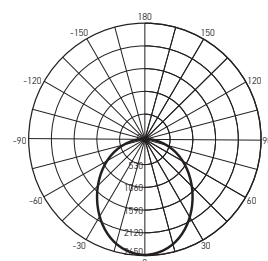

Ra > 80, коэффициент пульсации < 1%

УДОБНЫЙ МОНТАЖ ИЗДЕЛИЯ

ВЫСОКАЯ ЭНЕРГОЭФФЕКТИВНОСТЬ

115 Лм/Вт

PWP-C3

Встроенный драйвер входит в комплект поставки

ТЕХНИЧЕСКИЕ ХАРАКТЕРИСТИКИ

- Источник света: светодиоды SMD2835
- Материал корпуса: поликарбонат, алюминий
- Цвет корпуса: белый
- Материал рассеивателя: опаловый поликарбонат
- Угол светораспределения: 120°
- Индекс цветопередачи: Ra > 85
- Входное напряжение: ~196–264 В
- Коэффициент пульсации: < 1 %
- Коэффициент мощности: cos φ > 0,90
- Диапазон рабочих температур: -20...+40°C
- Срок службы: 40 000 часов