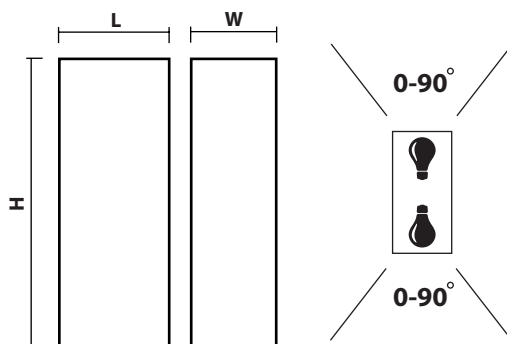

LED

СЕРИЯ

FL-LED WallBeam-V

МОЩНОСТЬ	2x5Вт
СВЕТОВОЙ ПОТОК	2x500Лм
ЦВЕТОВАЯ ТЕМПЕРАТУРА	3000+4000+6000К
ПОДКЛЮЧЕНИЕ	220-240В
ЕЕС	A+
РЕГУЛИРОВКА УГЛА	0-90°
ИНДЕКС ЦВЕТОПЕРЕДАЧИ	Ra≥80
МАТЕРИАЛ КОРПУСА	МЕТАЛЛ
ЦВЕТ КОРПУСА	БЕЛЫЙ ИЛИ ЧЕРНЫЙ
СТАНДАРТ ЗАЩИТЫ	IP65
ТЕМПЕРАТУРНЫЙ ДИАПАЗОН ЭКСПЛУАТАЦИИ	ОТ -20°С ДО +45°С

FL-LED WallBeam-V-UD034
2x5W-UP/DOWN-CCT White

FL-LED WallBeam-V-UD034
2x5W-UP/DOWN-CCT Black

МОДЕЛЬ	МОЩНОСТЬ (Вт)	СВЕТОВОЙ ПОТОК (Лм)	L ДЛИНА (мм)	W ШИРИНА (мм)	H ВЫСОТА (мм)	РЕГУЛИРОВКА УГОЛ ИЗЛУЧЕНИЯ	ЦВЕТОВАЯ ТЕМПЕРАТУРА(К)	НАПРЯЖЕНИЕ (В)	ШТРИХКОД	ВЕС (г)	КОЛ-ВО В УПАКОВКЕ
FL-LED WallBeam-V-UD034 2x5W-UP/DOWN-CCT White	2x5	2x500	78	70	170	0-120°	3000+4000+6000	220-240	4657352613462	500	30
FL-LED WallBeam-V-UD034 2x5W-UP/DOWN-CCT Black	2x5	2x500	78	70	170	0-120°	3000+4000+6000	220-240	4657352613295	500	30