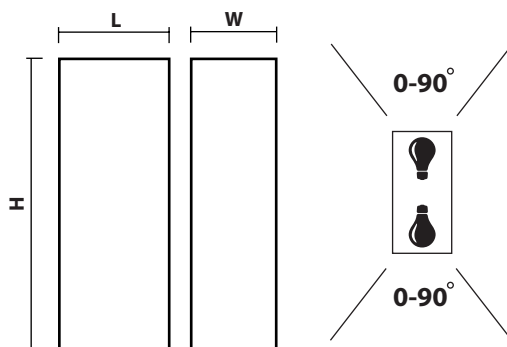

### FL-LED WallBeam-V

МОЩНОСТЬ	2x5Вт
СВЕТОВОЙ ПОТОК	2x500Лм
ЦВЕТОВАЯ ТЕМПЕРАТУРА	3000+4000+6000К
ПОДКЛЮЧЕНИЕ	220-240В
ЕЕС	A+
РЕГУЛИРОВКА УГЛА	0-90°
ИНДЕКС ЦВЕТОПЕРЕДАЧИ	Ra≥80
МАТЕРИАЛ КОРПУСА	МЕТАЛЛ
ЦВЕТ КОРПУСА	БЕЛЫЙ ИЛИ ЧЕРНЫЙ
СТАНДАРТ ЗАЩИТЫ	IP65
ТЕМПЕРАТУРНЫЙ ДИАПАЗОН ЭКСПЛУАТАЦИИ	ОТ -20°С ДО +45°С

FL-LED WallBeam-V-UD034  
2x5W-UP/DOWN-CCT White

FL-LED WallBeam-V-UD034  
2x5W-UP/DOWN-CCT Black

МОДЕЛЬ	МОЩНОСТЬ (Вт)	СВЕТОВОЙ ПОТОК (Лм)	L ДЛИНА (мм)	W ШИРИНА (мм)	H ВЫСОТА (мм)	РЕГУЛИРОВКА УГОЛ ИЗЛУЧЕНИЯ	ЦВЕТОВАЯ ТЕМПЕРАТУРА(К)	НАПРЯЖЕНИЕ (В)	ШТРИХКОД	ВЕС (г)	КОЛ-ВО В УПАКОВКЕ
FL-LED WallBeam-V-UD034 2x5W-UP/DOWN-CCT White	2x5	2x500	78	70	170	0-120°	3000+4000+6000	220-240	4657352613462	500	30
FL-LED WallBeam-V-UD034 2x5W-UP/DOWN-CCT Black	2x5	2x500	78	70	170	0-120°	3000+4000+6000	220-240	4657352613295	500	30