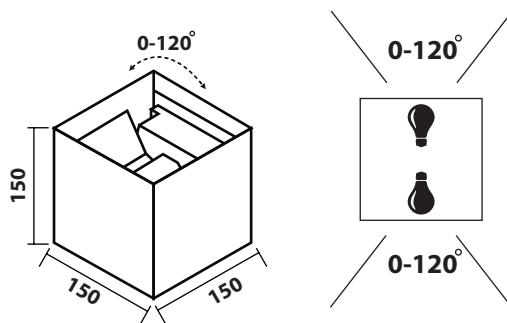

FL-LED WallCube-UD006  
2x5W-UP/DOWN-CCT White

FL-LED WallCube-UD006  
2x5W-UP/DOWN-CCT Black

| МОДЕЛЬ                                       | МОЩНОСТЬ (Вт) | СВЕТОВОЙ ПОТОК (Лм) | L ДЛИНА W ШИРИНА (мм) | H ВЫСОТА (мм) | РЕГУЛИРОВКА УГОЛ ИЗЛУЧЕНИЯ | ЦВЕТОВАЯ ТЕМПЕРАТУРА(К) | НАПРЯЖЕНИЕ (В) | ШТРИХКОД      | ВЕС (г) | КОЛ-ВО В УПАКОВКЕ |
|--|---------------|---------------------|-----------------------|---------------|----------------------------|-------------------------|----------------|---------------|---------|-------------------|
| FL-LED WallCube-UD006 2x5W-UP/DOWN-CCT White | 2x5           | 2x500               | 100                   | 100           | 0-120°                     | 3000+4000+6000          | 220-240        | 4657352613431 | 425     | 20                |
| FL-LED WallCube-UD006 2x5W-UP/DOWN-CCT Black | 2x5           | 2x500               | 100                   | 100           | 0-120°                     | 3000+4000+6000          | 220-240        | 4657352613264 | 425     | 20                |