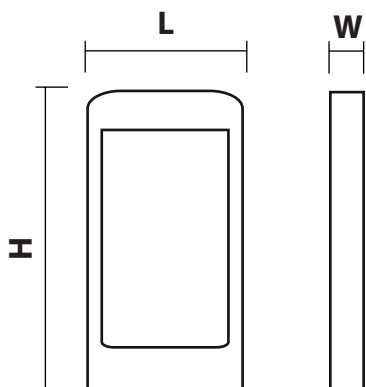

FL-LED GardenFrame-BL001-300
12W Black (колышек в комплекте)

FL-LED GardenFrame-BL001-600
12W Black

СЕРИЯ

FL-LED GardenFrame

МОЩНОСТЬ	12Вт
СВЕТОВОЙ ПОТОК	1200Лм
ЦВЕТОВАЯ ТЕМПЕРАТУРА	3000 / 4000К
ПОДКЛЮЧЕНИЕ	220-240В
ЕЕС	A+
ИНДЕКС ЦВЕТОПЕРЕДАЧИ	$Ra \geq 80$
МАТЕРИАЛ КОРПУСА	МЕТАЛЛ
СТАНДАРТ ЗАЩИТЫ	IP65
ЦВЕТ КОРПУСА	ЧЕРНЫЙ
ТЕМПЕРАТУРНЫЙ ДИАПАЗОН ЭКСПЛУАТАЦИИ	ОТ -20°C ДО +45°C

МОДЕЛЬ	МОЩНОСТЬ (Вт)	СВЕТОВОЙ ПОТОК (Лм)	L ДЛИНА (мм)	W ШИРИНА (мм)	H ВЫСОТА (мм)	ЦВЕТОВАЯ ТЕМПЕРАТУРА(К)	КОЛЫШЕК	НАПРЯЖЕНИЕ (В)	ШТРИХКОД	ВЕС (г)	КОЛ-ВО В УПАКОВКЕ
FL-LED GardenFrame-BL001-300 12W Black 3000K	12	1200	152	56	300	3000	ЕСТЬ	220-240	4657352613387	1020	10
FL-LED GardenFrame-BL001-300 12W Black 4000K	12	1200	152	56	300	4000	ЕСТЬ	220-240	4657352613394	1020	10
FL-LED GardenFrame-BL001-600 12W Black 3000K	12	1200	152	56	600	3000	-	220-240	4657352613363	1410	8
FL-LED GardenFrame-BL001-600 12W Black 4000K	12	1200	152	56	600	4000	-	220-240	4657352613370	1410	8