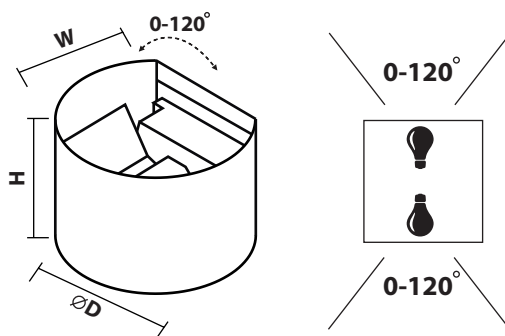

LED

СЕРИЯ

FL-LED WALLBARREL

FL-LED WALLBARREL-UD006R
2x5W-UP/DOWN-CCT White

FL-LED WALLBARREL-UD006R
2x5W-UP/DOWN-CCT Black

МОЩНОСТЬ	2x5Вт
СВЕТОВОЙ ПОТОК	2x500Лм
ЦВЕТОВАЯ ТЕМПЕРАТУРА	3000+4000+6000К
ПОДКЛЮЧЕНИЕ	220-240В
ЕЕС	A+
РЕГУЛИРОВКА УГЛА	0-120°
ИНДЕКС ЦВЕТОПЕРЕДАЧИ	Ra≥80
МАТЕРИАЛ КОРПУСА	МЕТАЛЛ
ЦВЕТ КОРПУСА	БЕЛЫЙ ИЛИ ЧЕРНЫЙ
СТАНДАРТ ЗАЩИТЫ	IP65
ТЕМПЕРАТУРНЫЙ ДИАПАЗОН ЭКСПЛУАТАЦИИ	ОТ -20°С ДО +45°С

МОДЕЛЬ	МОЩНОСТЬ (Вт)	СВЕТОВОЙ ПОТОК (Лм)	D ДИАМЕТР (мм)	W ШИРИНА (мм)	H ВЫСОТА (мм)	РЕГУЛИРОВКА УГОЛ ИЗЛУЧЕНИЯ	ЦВЕТОВАЯ ТЕМПЕРАТУРА(К)	НАПРЯЖЕНИЕ (В)	ШТРИХКОД	ВЕС (г)	КОЛ-ВО В УПАКОВКЕ
FL-LED WALLBARREL-UD006R 2x5W-UP/DOWN-CCT White	2x5	2x500	140	120	100	0-120°	3000+4000+6000	220-240	4657352613271	480	20
FL-LED WALLBARREL-UD006R 2x5W-UP/DOWN-CCT Black	2x5	2x500	140	120	100	0-120°	3000+4000+6000	220-240	4657352613448	480	20