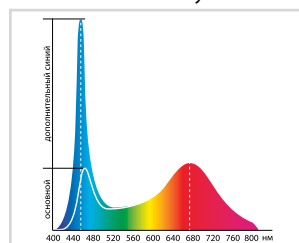

два режима работы: «дополнительная синяя досветка» – необходим на этапе выращивания рассады и «основной полноспектральный» – для полноценного развития растений.

- Светильники можно размещать в непосредственной близости от растений, так как светодиоды не являются источником инфракрасного и ультрафиолетового излучения. Низкое тепловое излучение светильников не влияет на микроклимат в помещении, не является причиной интенсивного испарения влаги из почвы и не увеличивает число поливов.
- Различные способы крепления светильников: подвесной на тросах (входит в комплект поставки), настольный – крепление на ножках (приобретается отдельно), накладной монтаж к полкам стеллажей, к стене или потолку.