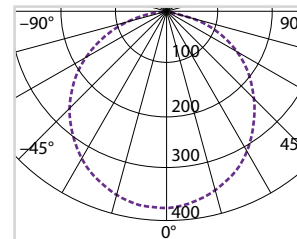

EAC

Сертификат TP TC

Кривые распределения силы света

Преимущества

Равномерно светящаяся поверхность благодаря маломощным светодиодам и матовому рассеивателю.

Высокая степень защиты от пыли и влаги благодаря силиконовому уплотнителю по периметру корпуса.