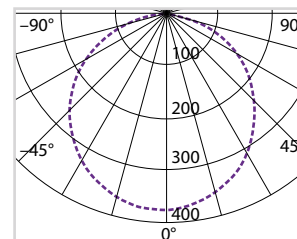

Сертификат TP TC Кривые распределения силы света

Назначение

- Общее освещение внутри помещений.