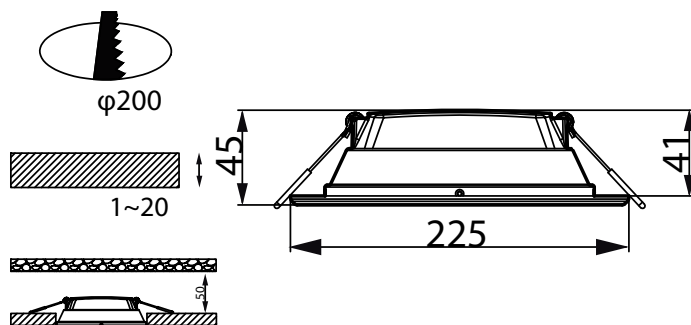

Соответствие требованиям и область применения

Код защиты от проникновения (IP)	IP20/40 [Защита пальцев, светоизлучающая поверхность]
Код степени защиты от механических воздействий	IK03 [0,3 Дж]

Класс защиты IEC	Класс безопасности II

Первоначальная производительность (соответствие МЭК)

Допустимая погрешность светового потока	+/-10%
Начальная цветность	(IEC4000K, 0.38, 0.38) < 5SDCM
Допустимое значение потребляемой мощности	+/-10%

Производительность со временем (соответствие МЭК)

Коэффициент отказа драйвера при 5000 ч	0,012 %
Медианный полезный срок службы L70B50	30 000 часов

Условия эксплуатации

Подходит для случайного переключения	Нет

Данные об изделии

Название продукта для заказа	DN027B G3 LED20/NW 19W 220-240V D200 RU
Полное название продукта	DN027B G3 LED20/NW 19W 220-240V D200 RU
Полный код продукта	871951435149300
Код заказа	929002674602
Материал № (12NC)	929002674602
Нумератор — количество на упаковку	1
EAN/UPC — продукт/короб	8719514351493
Нумератор — упаковок на внешний короб	24
EAN/UPC — короб	8719514351509

Чертеж размеров