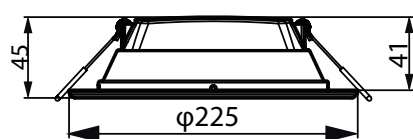

Соответствие требованиям и область применения

Код защиты от проникновения (IP)	IP20/40 [Защита пальцев, светоизлучающая поверхность]
Код степени защиты от механических воздействий	IK03 [0,3 Дж]

Класс защиты IEC	Класс безопасности II

Первоначальная производительность (соответствие МЭК)

Допустимая погрешность светового потока	+/-10%
Начальная цветность	(IEC4000K, 0.38, 0.38) < 5SDCM
Допустимое значение потребляемой мощности	+/-10%

Производительность со временем (соответствие МЭК)

Коэффициент отказа драйвера при 5000 ч	0,012 %
Медианный полезный срок службы L70B50	30 000 часов

Условия эксплуатации

Подходит для случайного переключения	Нет

Данные об изделии

Название продукта для заказа	DN027B G3 LED20/NW 19W 220-240V D200 RU
Полное название продукта	DN027B G3 LED20/NW 19W 220-240V D200 RU
Полный код продукта	871951435149300
Код заказа	929002674602
Материал № (12NC)	929002674602
Нумератор — количество на упаковку	1
EAN/UPC — продукт/короб	8719514351493
Нумератор — упаковок на внешний короб	24
EAN/UPC — короб	8719514351509

Чертеж размеров