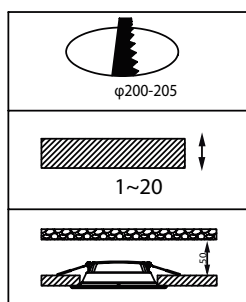

Соответствие требованиям и область применения

Код защиты от проникновения (IP)	IP20/40 [Защита пальцев, светоизлучающая поверхность]
Код степени защиты от механических воздействий	IK03 [0,3 Дж]

Класс защиты IEC	Класс безопасности II

Первоначальная производительность (соответствие МЭК)

Допустимая погрешность светового потока	+/-10%
Начальная цветность	(IEC4000K, 0.38, 0.38) < 5SDCM
Допустимое значение потребляемой мощности	+/-10%

Производительность со временем (соответствие МЭК)

Коэффициент отказа драйвера при 5000 ч	0,012 %
Медианный полезный срок службы L70B50	30 000 часов

Условия эксплуатации

Подходит для случайного переключения	Нет

Данные об изделии

Название продукта для заказа	DN027B G3 LED20/NW 19W 220-240V D200 RU
Полное название продукта	DN027B G3 LED20/NW 19W 220-240V D200 RU
Полный код продукта	871951435149300
Код заказа	929002674602
Материал № (12NC)	929002674602
Нумератор — количество на упаковку	1
EAN/UPC — продукт/короб	8719514351493
Нумератор — упаковок на внешний короб	24
EAN/UPC — короб	8719514351509

Чертеж размеров