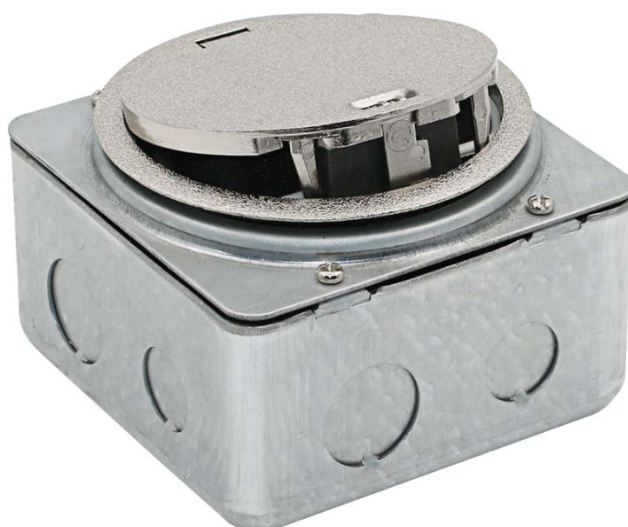

НОВИНКИ В АССОРТИМЕНТЕ DONEL

Donel Металлический лючок в пол

- Жилые комплексы, квартиры и коттеджи
- Гостиницы, пансионаты, дома отдыха
- Офисные, торговые, деловые, выставочные центры и объекты досуга
- Объекты инфраструктуры
- Промышленность и складские комплексы

- Степень защиты от влаги и пыли: IP65
- Степень защиты от ударов: IK09
- Цвет крышки: серебро и античная латунь
- Количество модулей 22.5x45: 3
- Установка: фальш-пол и стяжка (установочная коробка для стяжки поставляется в комплекте)
- Артикулы для заказа: DFB3MZNC цвет серебро
DFB3MZBC цвет античная латунь

ВНИМАНИЕ! Степень защиты IP65 возможна только при полностью закрытой крышке лючка, при этом не допускается ни каких внешних подключений к электроустановочным модулям, установленным в лючке.

Электроустановочные изделия, слаботочные и мультимедийные разъемы стандарта 45x45 в комплект поставки не входят и приобретаются отдельно