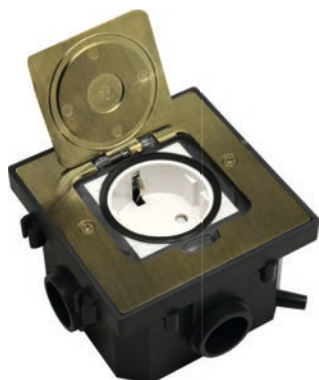

НОВИНКИ В АССОРТИМЕНТЕ DONEL

НАПОЛЬНЫЙ ЛЮЧОК DONEL DFB2MRRC

Напольный лючок Donel DFB2MR в цвете красная медь

- Степень защиты от влаги и пыли IP44
- Степень защиты от ударов IK09
- Установка заподлицо с напольным покрытием (при установке в стяжку)
- Возможность установки составного блока из нескольких лючков
- В комплект поставки входят установочная коробка для фальш-пола и коробка для стяжке
- Артикул: DFB2MRRC
- Наименование: Donel Лючок 2 мод. (1 мод. 45x45 мм.), красная медь, IP44, (с уст. набором)

ВАЖНО! Степень защиты IP44 возможна только при полностью закрытой крышке лючка, при этом не допускается ни каких внешних подключений к электроустановочным модулям, установленным в лючке.

Напольные лючки Donel – решение для организации рабочих мест, как в открытых пространствах типа «Open Space», так и в индивидуальных помещениях и комнатах переговоров, предназначены для монтажа модульных электроустановочных изделий 45x45 в плиты фальш-пола или в бетонный пол.

Электроустановочные изделия, слаботочные и мультимедийные разъемы стандарта 45x45 в комплект поставки не входят и приобретаются отдельно