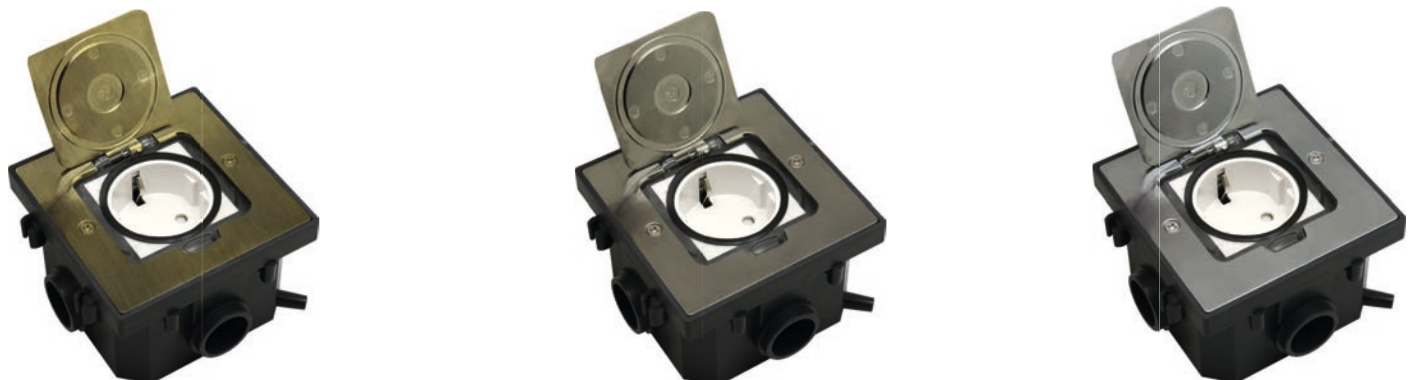

НОВИНКИ В АССОРТИМЕНТЕ DONEL

НАПОЛЬНЫЙ ЛЮЧОК DONEL DFB2MRRC

Напольный лючок Donel DFB2MR в цвете красная медь

- Степень защиты от влаги и пыли IP44
- Степень защиты от ударов IK09
- Установка заподлицо с напольным покрытием (при установке в стяжку)
- Возможность установки составного блока из нескольких лючков
- В комплект поставки входят установочная коробка для фальш-пола и коробка для стяжке
- Артикул: DFB2MRRC
- Наименование: Donel Лючок 2 мод. (1 мод. 45x45 мм.), красная медь, IP44, (с уст. набором)

ВАЖНО! Степень защиты IP44 возможна только при полностью закрытой крышке лючка, при этом не допускается ни каких внешних подключений к электроустановочным модулям, установленным в лючке.

Напольные лючки Donel – решение для организации рабочих мест, как в открытых пространствах типа «Open Space», так и в индивидуальных помещениях и комнатах переговоров, предназначены для монтажа модульных электроустановочных изделий 45x45 в плиты фальш-пола или в бетонный пол.

Электроустановочные изделия, слаботочные и мультимедийные разъемы стандарта 45x45 в комплект поставки не входят и приобретаются отдельно