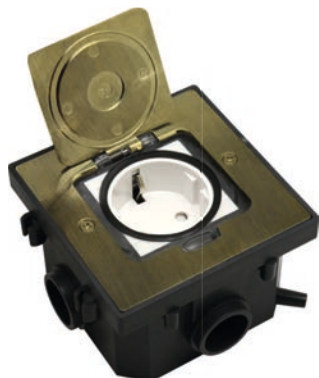

## НАПОЛЬНЫЙ ЛЮЧОК DONEL DFB2MRNFA

Напольный лючок Donel DFB2MRNFA оцинкованная сталь

- Степень защиты от влаги и пыли IP44
- Степень защиты от ударов IK09
- Установка заподлицо с напольным покрытием (при установке в стяжку)
- Возможность установки составного блока из нескольких лючков
- В комплект поставки входят установочная коробка для фальш-пола и коробка для стяжке
- Артикул: DFB2MRNFA
- Наименование: Donel Лючок 2 мод. (1 мод. 45x45 мм.), оцинкованная сталь, IP44, (с уст. набором)

**ВАЖНО!** Степень защиты IP44 возможна только при полностью закрытой крышке лючка, при этом не допускается ни каких внешних подключений к электроустановочным модулям, установленным в лючке.

Напольные лючки Donel – решение для организации рабочих мест, как в открытых пространствах типа «Open Space», так и в индивидуальных помещениях и комнатах переговоров, предназначены для монтажа модульных электроустановочных изделий 45x45 в плиты фальш-пола или в бетонный пол.