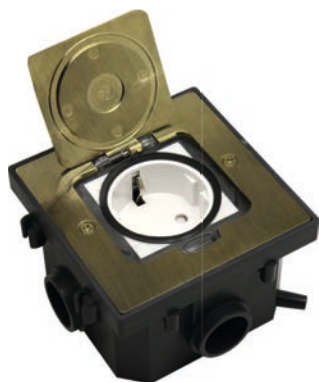

НОВИНКИ В АССОРТИМЕНТЕ DONEL

НАПОЛЬНЫЙ ЛЮЧОК DONEL DFB2MRNFA

Напольный лючок Donel DFB2MRNFA оцинкованная сталь

- Степень защиты от влаги и пыли IP44
- Степень защиты от ударов IK09
- Установка заподлицо с напольным покрытием (при установке в стяжку)
- Возможность установки составного блока из нескольких лючков
- В комплект поставки входят установочная коробка для фальш-пола и коробка для стяжке
- Артикул: DFB2MRNFA
- Наименование: Donel Лючок 2 мод. (1 мод. 45x45 мм.), оцинкованная сталь, IP44, (с уст. набором)

ВАЖНО! Степень защиты IP44 возможна только при полностью закрытой крышке лючка, при этом не допускается ни каких внешних подключений к электроустановочным модулям, установленным в лючке.

Напольные лючки Donel – решение для организации рабочих мест, как в открытых пространствах типа «Open Space», так и в индивидуальных помещениях и комнатах переговоров, предназначены для монтажа модульных электроустановочных изделий 45x45 в плиты фальш-пола или в бетонный пол.