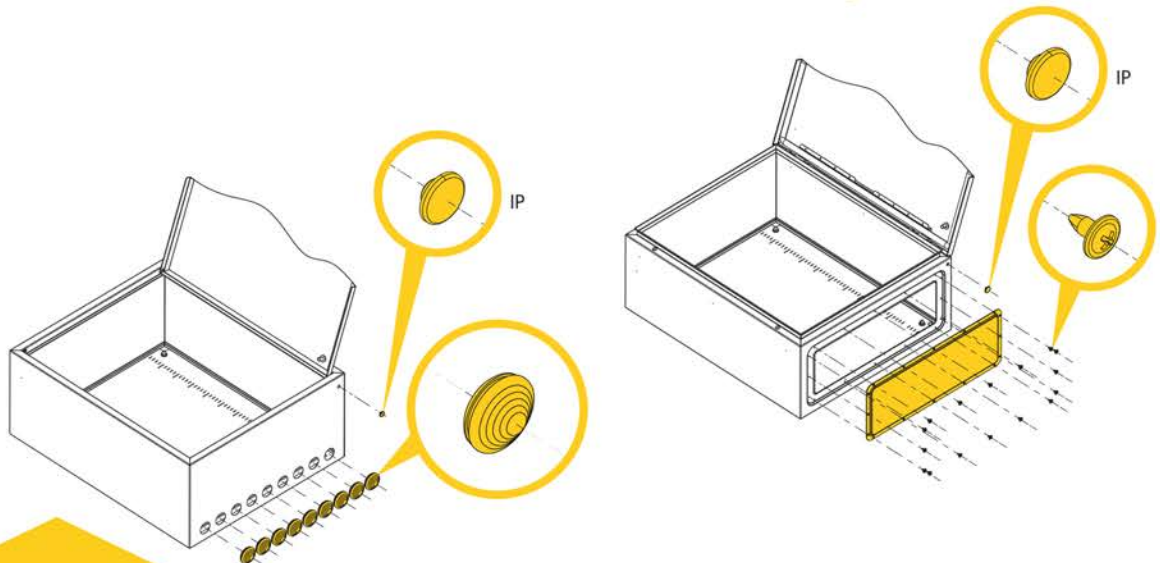

## ИНСТРУКЦИЯ ПО МОНТАЖУ ЩИТОВ С МОНТАЖНОЙ ПАНЕЛЬЮ (ЩМП) / INSTALLATION INSTRUCTIONS FOR PANELS WITH MOUNTING PLATE

**ОТЛИЧИТЕЛЬНЫЕ ХАРАКТЕРИСТИКИ**  
серий /  
**DISTINGUISHING CHARACTERISTICS**  
of the series

# 1

Установка монтажной панели / Installation of the mounting plate

# 2

Заземление дверей / Door grounding

# 3

Установка кабельного фланца и сохранение высокого уровня IP / Installing the cable flange and maintaining a high IP level

ДЛЯ СЕРИЙ / FOR SERIES

**TITAN 5** **TITAN 7**

ДЛЯ СЕРИИ / FOR SERIES

**TITAN 3**