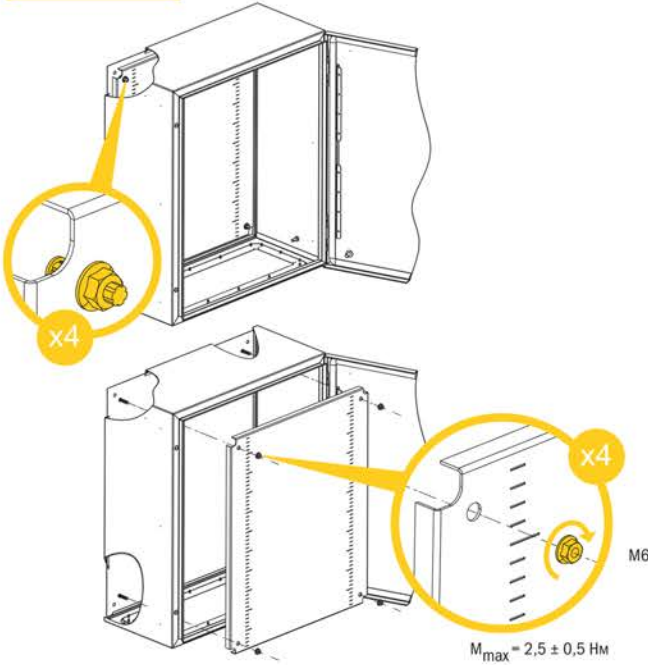

## ИНСТРУКЦИЯ ПО МОНТАЖУ ЩИТОВ С МОНТАЖНОЙ ПАНЕЛЬЮ (ЩМП) / INSTALLATION INSTRUCTIONS FOR PANELS WITH MOUNTING PLATE

**ОТЛИЧИТЕЛЬНЫЕ ХАРАКТЕРИСТИКИ**  
серий /  
**DISTINGUISHING CHARACTERISTICS**  
of the series

# 1

Установка монтажной панели / Installation of the mounting plate