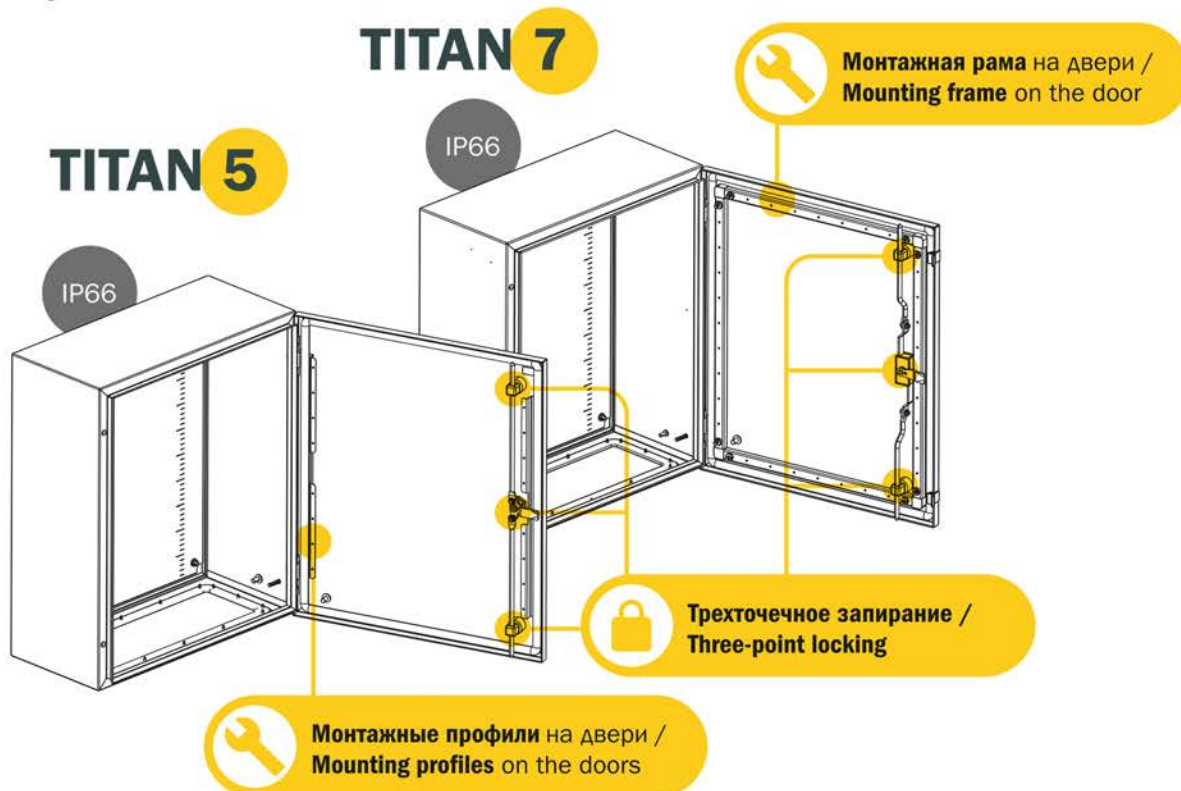

# ИНСТРУКЦИЯ ПО МОНТАЖУ ЩИТОВ С МОНТАЖНОЙ ПАНЕЛЬЮ (ЩМП) / INSTALLATION INSTRUCTIONS FOR PANELS WITH MOUNTING PLATE

**ОТЛИЧИТЕЛЬНЫЕ ХАРАКТЕРИСТИКИ**  
серий /  
**DISTINGUISHING CHARACTERISTICS**  
of the series

# 1

Установка монтажной панели / Installation of the mounting plate

## ГАБАРИТНЫЙ РЯД / DIMENSIONS