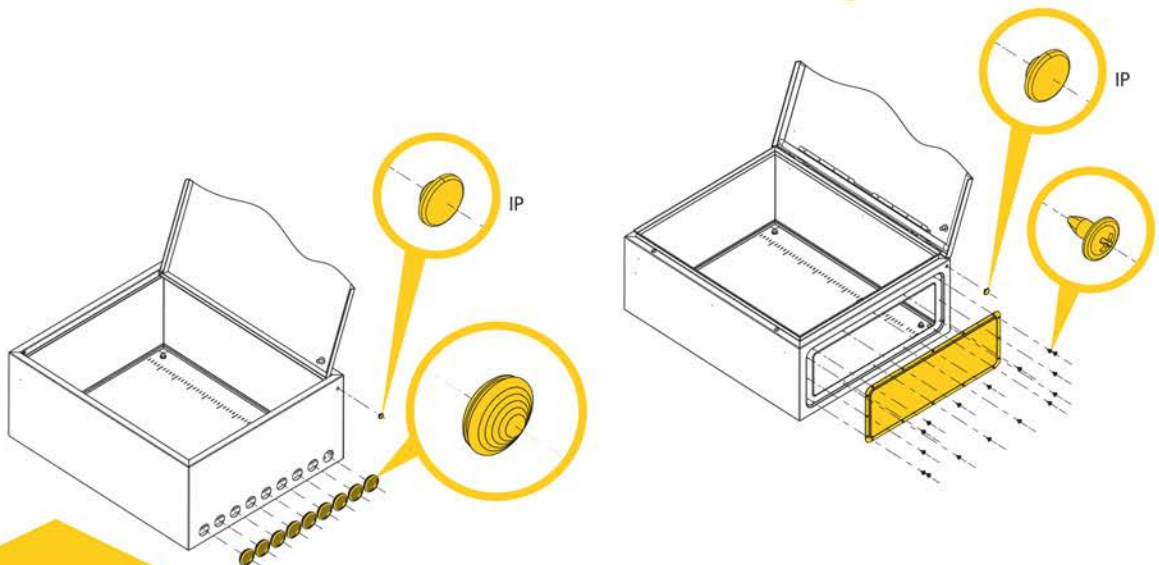

# ИНСТРУКЦИЯ ПО МОНТАЖУ ЩИТОВ С МОНТАЖНОЙ ПАНЕЛЬЮ (ЩМП) / INSTALLATION INSTRUCTIONS FOR PANELS WITH MOUNTING PLATE

**ОТЛИЧИТЕЛЬНЫЕ ХАРАКТЕРИСТИКИ**  
серий /  
**DISTINGUISHING CHARACTERISTICS**  
of the series

# 1

Установка монтажной панели / Installation of the mounting plate

# 2

Заземление дверей / Door grounding

# 3

Установка кабельного фланца и сохранение высокого уровня IP / Installing the cable flange and maintaining a high IP level

ДЛЯ СЕРИЙ / FOR SERIES

**TITAN 5** **TITAN 7**

ДЛЯ СЕРИИ / FOR SERIES

**TITAN 3**