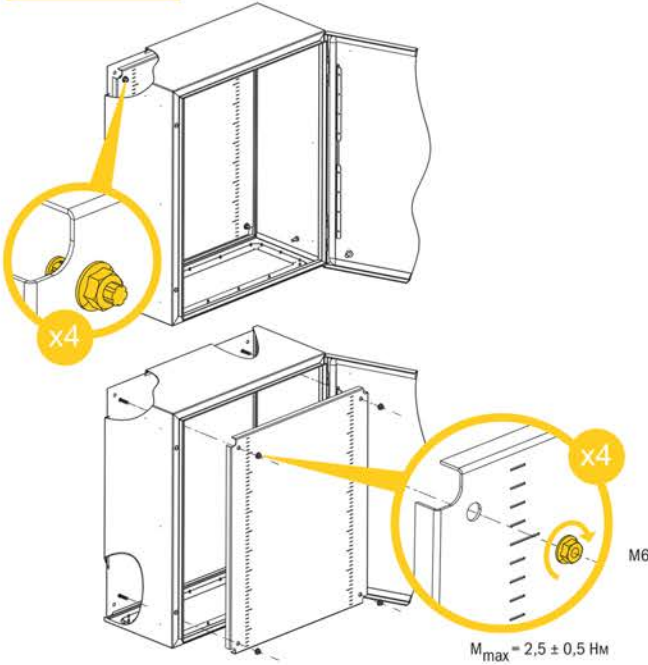

# ИНСТРУКЦИЯ ПО МОНТАЖУ ЩИТОВ С МОНТАЖНОЙ ПАНЕЛЬЮ (ЩМП) / INSTALLATION INSTRUCTIONS FOR PANELS WITH MOUNTING PLATE

**ОТЛИЧИТЕЛЬНЫЕ ХАРАКТЕРИСТИКИ**  
серий /  
**DISTINGUISHING CHARACTERISTICS**  
of the series

# 1

Установка монтажной панели / Installation of the mounting plate