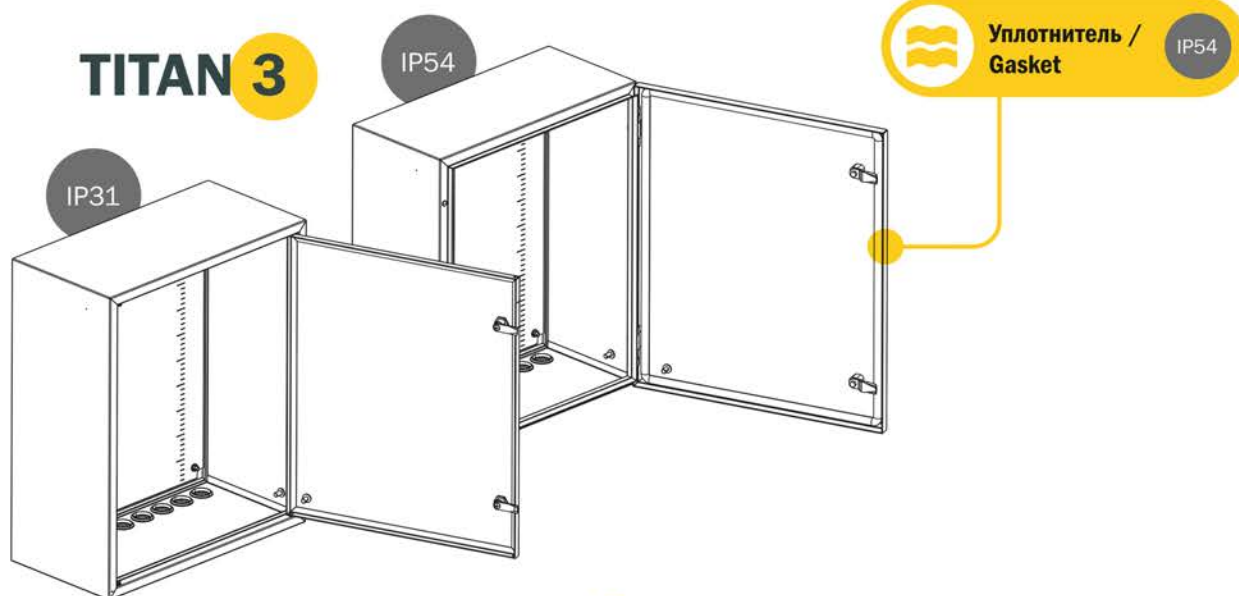

# ИНСТРУКЦИЯ ПО МОНТАЖУ ЩИТОВ С МОНТАЖНОЙ ПАНЕЛЬЮ (ЩМП) / INSTALLATION INSTRUCTIONS FOR PANELS WITH MOUNTING PLATE

**ОТЛИЧИТЕЛЬНЫЕ ХАРАКТЕРИСТИКИ**  
серий /  
**DISTINGUISHING CHARACTERISTICS**  
of the series

# 1

Установка монтажной панели / Installation of the mounting plate