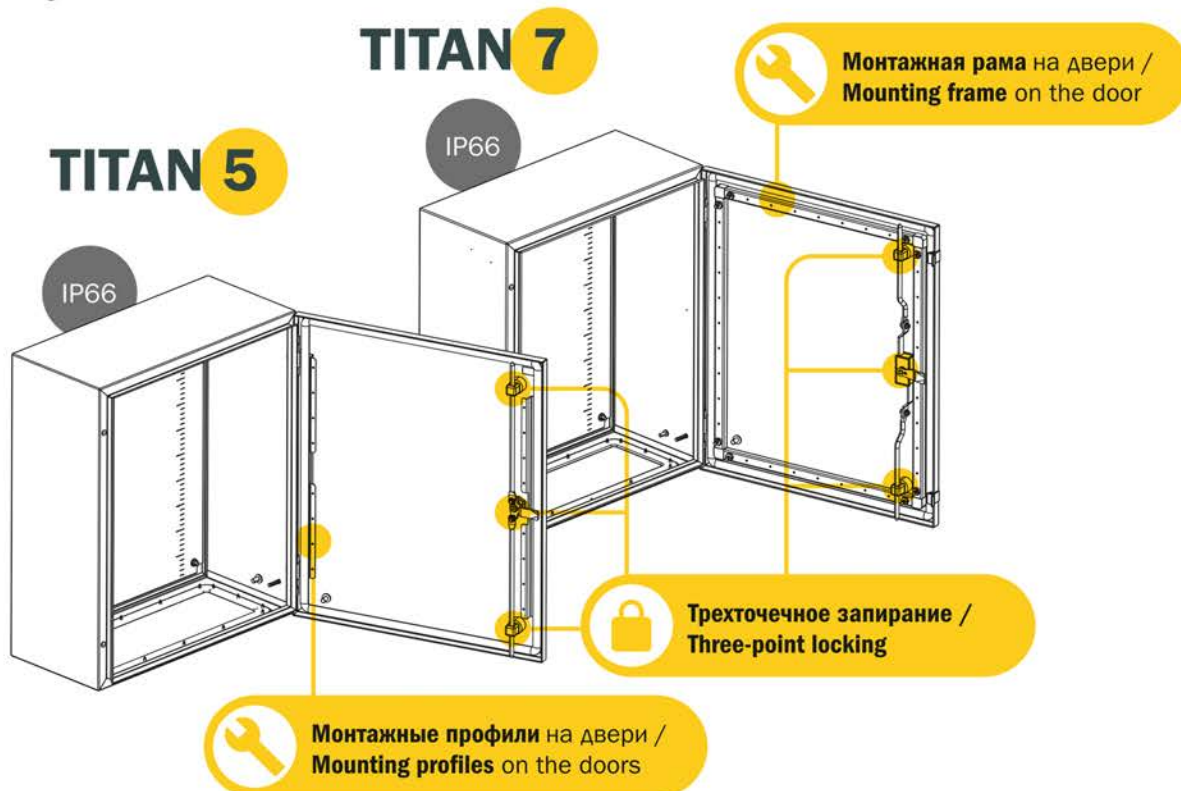

## ИНСТРУКЦИЯ ПО МОНТАЖУ ЩИТОВ С МОНТАЖНОЙ ПАНЕЛЬЮ (ЩМП) / INSTALLATION INSTRUCTIONS FOR PANELS WITH MOUNTING PLATE

**ОТЛИЧИТЕЛЬНЫЕ ХАРАКТЕРИСТИКИ**  
серий /  
**DISTINGUISHING CHARACTERISTICS**  
of the series

# 1

Установка монтажной панели / Installation of the mounting plate

## ГАБАРИТНЫЙ РЯД / DIMENSIONS