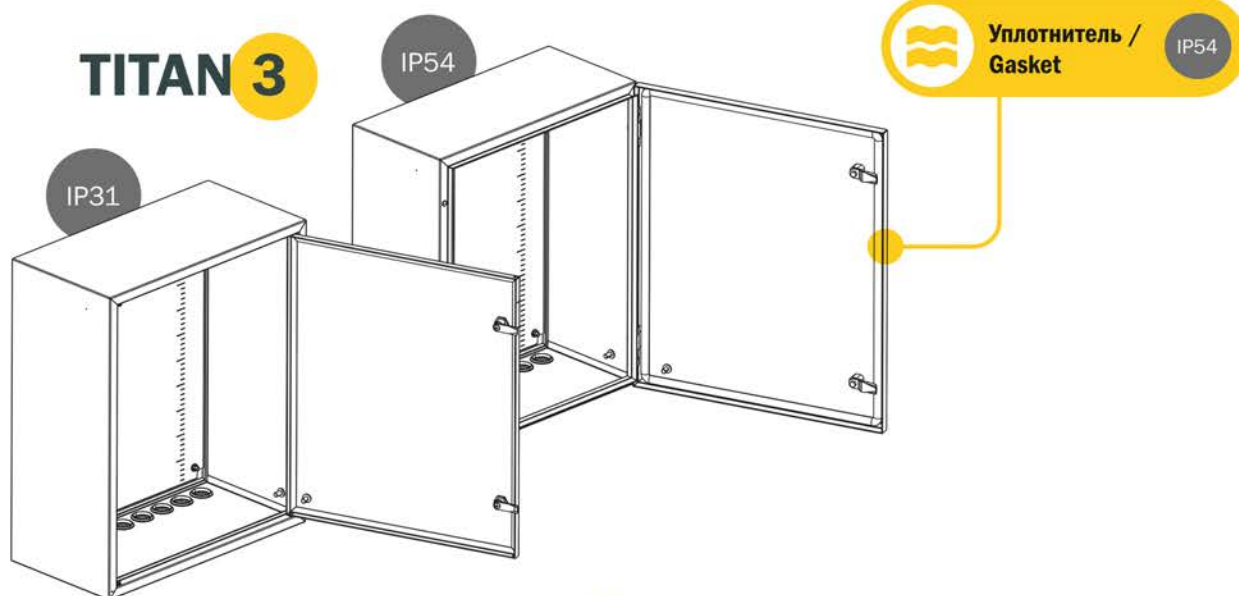

## ИНСТРУКЦИЯ ПО МОНТАЖУ ЩИТОВ С МОНТАЖНОЙ ПАНЕЛЬЮ (ЩМП) / INSTALLATION INSTRUCTIONS FOR PANELS WITH MOUNTING PLATE

**ОТЛИЧИТЕЛЬНЫЕ ХАРАКТЕРИСТИКИ**  
серий /  
**DISTINGUISHING CHARACTERISTICS**  
of the series

# 1

Установка монтажной панели / Installation of the mounting plate