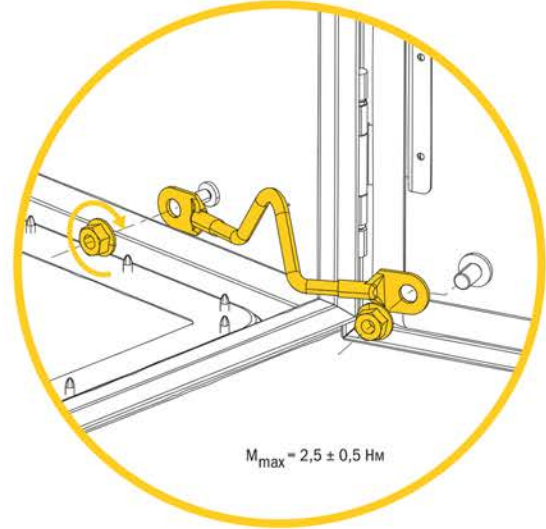

2

Заземление дверей / Door grounding