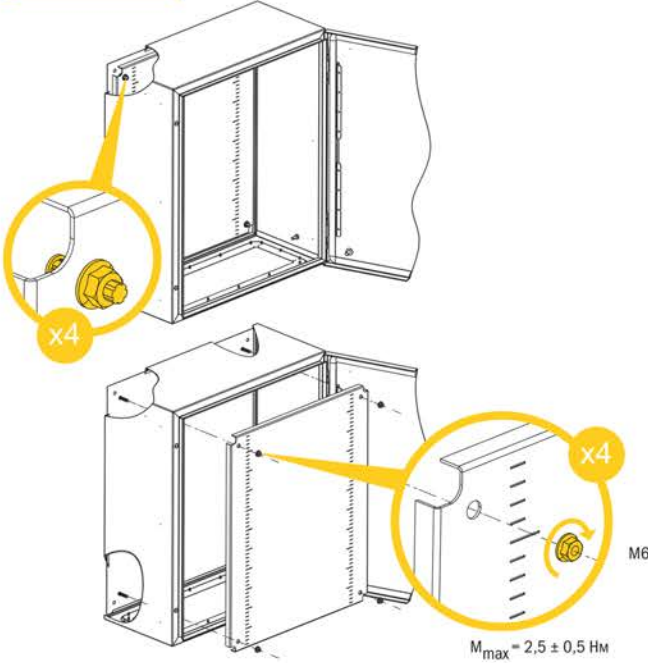

## ИНСТРУКЦИЯ ПО МОНТАЖУ ЩИТОВ С МОНТАЖНОЙ ПАНЕЛЬЮ (ЩМП) / INSTALLATION INSTRUCTIONS FOR PANELS WITH MOUNTING PLATE

**ОТЛИЧИТЕЛЬНЫЕ ХАРАКТЕРИСТИКИ**  
серий /  
**DISTINGUISHING CHARACTERISTICS**  
of the series

# 1

Установка монтажной панели / Installation of the mounting plate