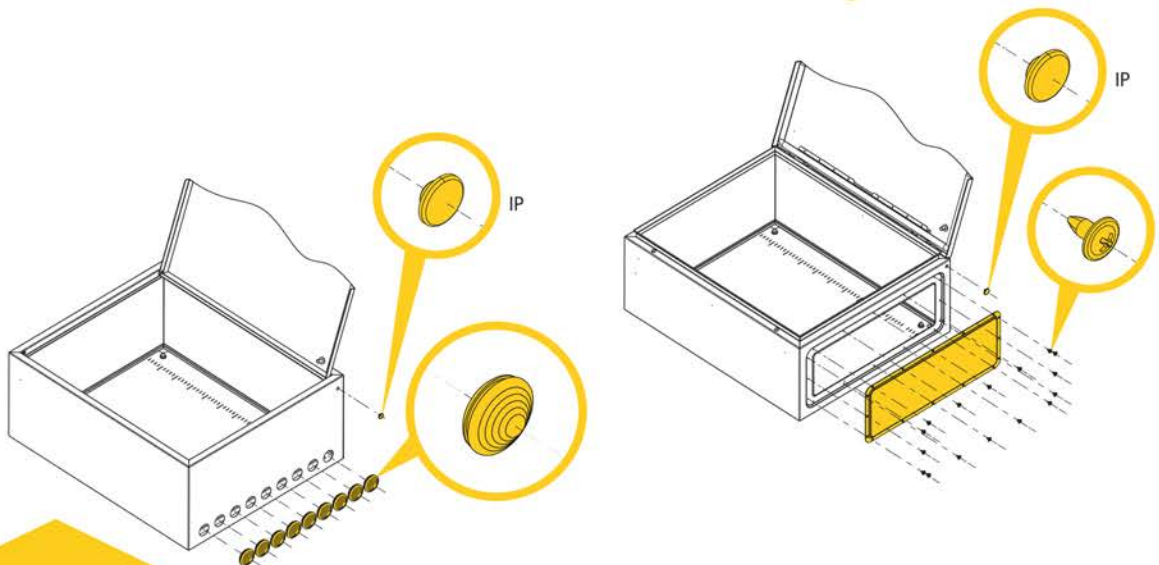

## ИНСТРУКЦИЯ ПО МОНТАЖУ ЩИТОВ С МОНТАЖНОЙ ПАНЕЛЬЮ (ЩМП) / INSTALLATION INSTRUCTIONS FOR PANELS WITH MOUNTING PLATE

**ОТЛИЧИТЕЛЬНЫЕ ХАРАКТЕРИСТИКИ**  
серий /  
**DISTINGUISHING CHARACTERISTICS**  
of the series

# 1

Установка монтажной панели / Installation of the mounting plate

# 2

Заземление дверей / Door grounding

# 3

Установка кабельного фланца и сохранение высокого уровня IP / Installing the cable flange and maintaining a high IP level

ДЛЯ СЕРИЙ / FOR SERIES

**TITAN 5** **TITAN 7**

ДЛЯ СЕРИИ / FOR SERIES

**TITAN 3**