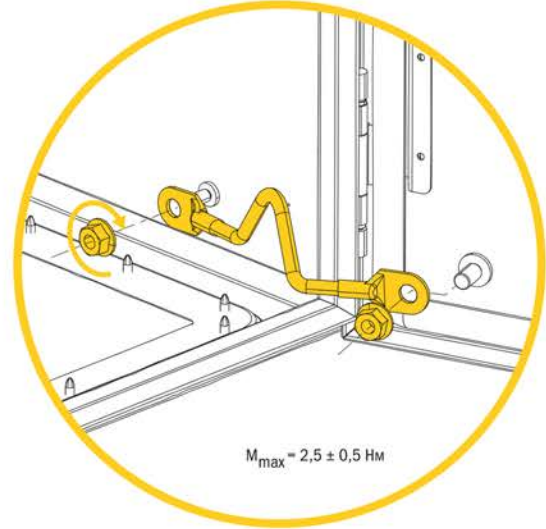

ИНСТРУКЦИЯ ПО МОНТАЖУ ЩИТОВ С МОНТАЖНОЙ ПАНЕЛЬЮ (ЩМП) / INSTALLATION INSTRUCTIONS FOR PANELS WITH MOUNTING PLATE

ОТЛИЧИТЕЛЬНЫЕ ХАРАКТЕРИСТИКИ
серий /
DISTINGUISHING CHARACTERISTICS
of the series

1

Установка монтажной панели / Installation of the mounting plate

2

Заземление дверей / Door grounding

3

Установка кабельного фланца и сохранение высокого уровня IP / Installing the cable flange and maintaining a high IP level

ДЛЯ СЕРИЙ / FOR SERIES

TITAN 5 **TITAN 7**

ДЛЯ СЕРИИ / FOR SERIES

ГАБАРИТНЫЙ РЯД / DIMENSIONS