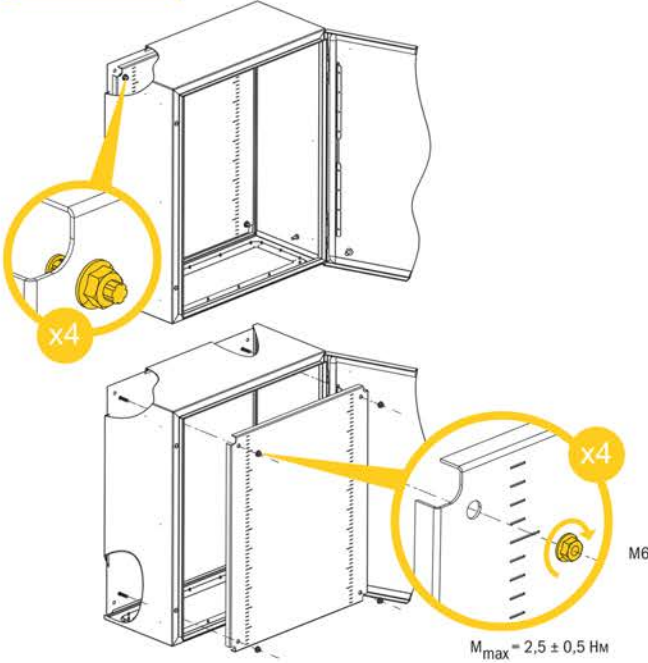

ИНСТРУКЦИЯ ПО МОНТАЖУ ЩИТОВ С МОНТАЖНОЙ ПАНЕЛЬЮ (ЩМП) / INSTALLATION INSTRUCTIONS FOR PANELS WITH MOUNTING PLATE

ОТЛИЧИТЕЛЬНЫЕ ХАРАКТЕРИСТИКИ
серий /
DISTINGUISHING CHARACTERISTICS
of the series

1

Установка монтажной панели / Installation of the mounting plate

2

Заземление дверей / Door grounding

3

Установка кабельного фланца и сохранение высокого уровня IP / Installing the cable flange and maintaining a high IP level

ДЛЯ СЕРИЙ / FOR SERIES

TITAN 5 **TITAN 7**

ДЛЯ СЕРИИ / FOR SERIES

ГАБАРИТНЫЙ РЯД / DIMENSIONS