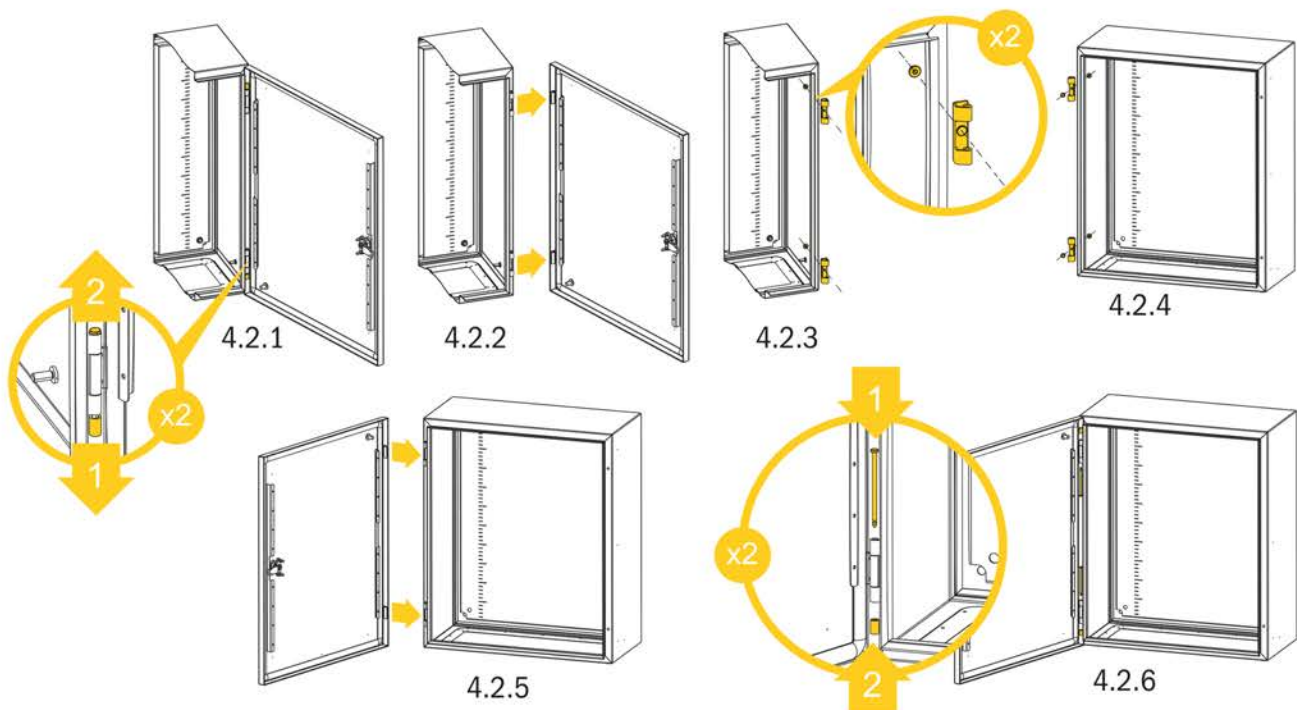

TITAN 3

4.1

Демонтаж и перенавеска
дверей / Dismantling and
re-hanging doors

ДЛЯ СЕРИИ /
FOR SERIES
TITAN 3 IP31

4.2

Демонтаж и перенавеска
дверей / Dismantling and
re-hanging doors

ДЛЯ СЕРИЙ / FOR SERIES
TITAN 3 IP54 **TITAN 5** **TITAN 7**

5

Монтаж к стене и установка зацепа /
Mounting to the wall and grip installation

6

Монтаж к столбу /
Mounting to the pole

* — не входит в стандартную комплектацию / is not included in the standard package

ГАБАРИТНЫЙ РЯД / DIMENSIONS