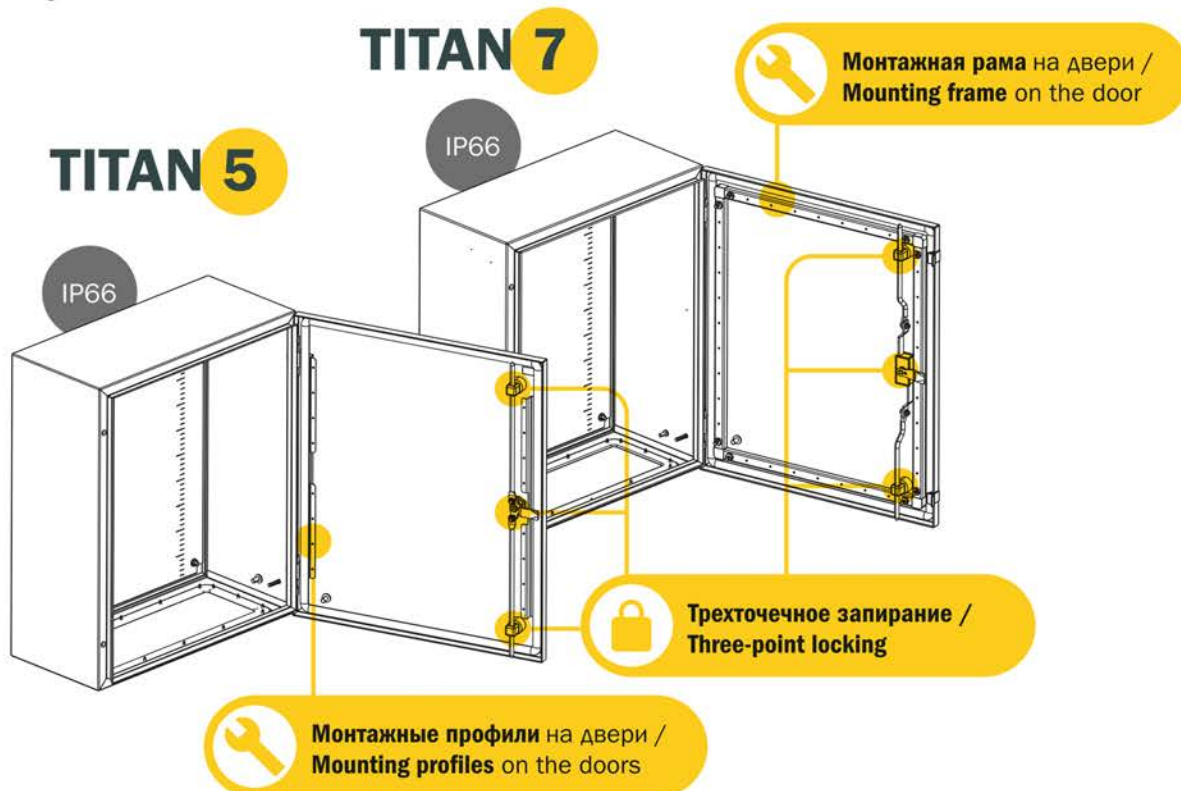

ИНСТРУКЦИЯ ПО МОНТАЖУ ЩИТОВ С МОНТАЖНОЙ ПАНЕЛЬЮ (ЩМП) / INSTALLATION INSTRUCTIONS FOR PANELS WITH MOUNTING PLATE

ОТЛИЧИТЕЛЬНЫЕ ХАРАКТЕРИСТИКИ
серий /
DISTINGUISHING CHARACTERISTICS
of the series

1

Установка монтажной панели / Installation of the mounting plate

2

Заземление дверей / Door grounding

3

Установка кабельного фланца и сохранение высокого уровня IP / Installing the cable flange and maintaining a high IP level

ДЛЯ СЕРИЙ / FOR SERIES

TITAN 5 **TITAN 7**

ДЛЯ СЕРИИ / FOR SERIES

ГАБАРИТНЫЙ РЯД / DIMENSIONS