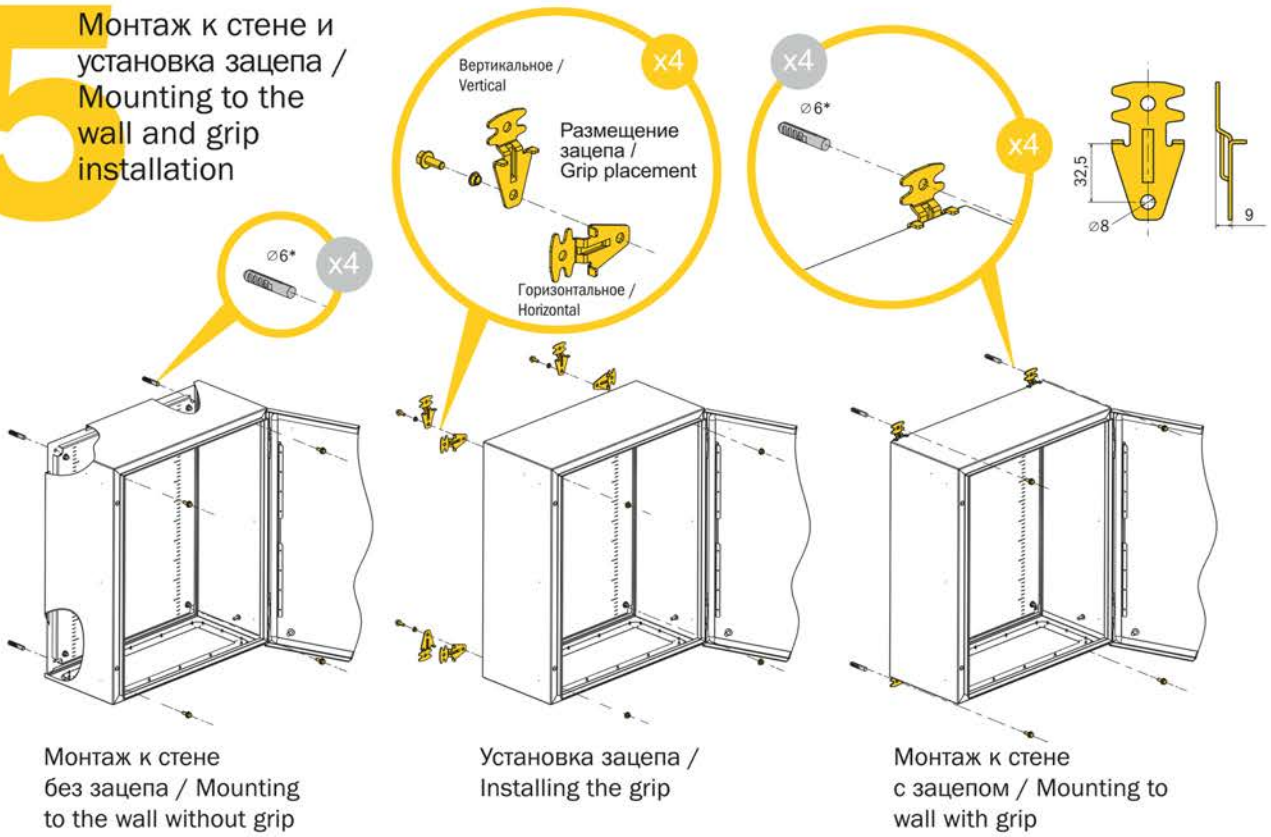

ИНСТРУКЦИЯ ПО МОНТАЖУ ЩИТОВ С МОНТАЖНОЙ ПАНЕЛЬЮ (ЩМП) / INSTALLATION INSTRUCTIONS FOR PANELS WITH MOUNTING PLATE

ОТЛИЧИТЕЛЬНЫЕ ХАРАКТЕРИСТИКИ
серий /
DISTINGUISHING CHARACTERISTICS
of the series

1

Установка монтажной панели / Installation of the mounting plate

TITAN 3

4.1

Демонтаж и перенавеска
дверей / Dismantling and
re-hanging doors

ДЛЯ СЕРИИ /
FOR SERIES
TITAN 3 IP31

4.2

Демонтаж и перенавеска
дверей / Dismantling and
re-hanging doors

ДЛЯ СЕРИЙ / FOR SERIES
TITAN 3 IP54 **TITAN 5** **TITAN 7**

5

Монтаж к стене и установка зацепа /
Mounting to the wall and grip installation

6

Монтаж к столбу /
Mounting to the pole

* — не входит в стандартную комплектацию / is not included in the standard package

ГАБАРИТНЫЙ РЯД / DIMENSIONS