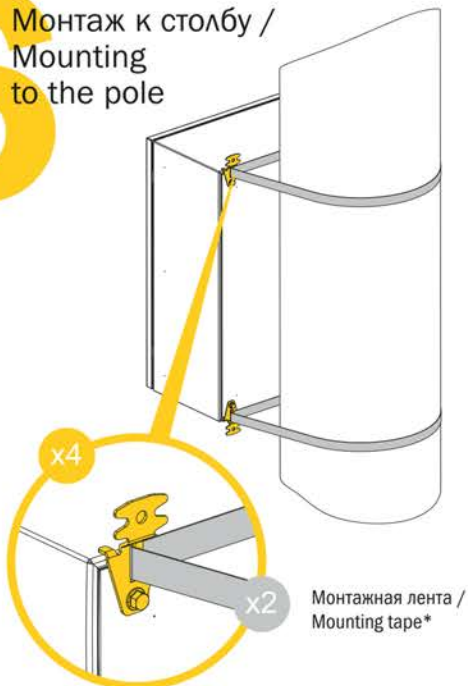

TITAN 3

4.1

Демонтаж и перенавеска
дверей / Dismantling and
re-hanging doors

ДЛЯ СЕРИИ /
FOR SERIES
TITAN 3 IP31

4.2

Демонтаж и перенавеска
дверей / Dismantling and
re-hanging doors

ДЛЯ СЕРИЙ / FOR SERIES
TITAN 3 IP54 **TITAN 5** **TITAN 7**

5

Монтаж к стене и установка зацепа /
Mounting to the wall and grip installation

6

Монтаж к столбу /
Mounting to the pole

* — не входит в стандартную комплектацию / is not included in the standard package

ГАБАРИТНЫЙ РЯД / DIMENSIONS