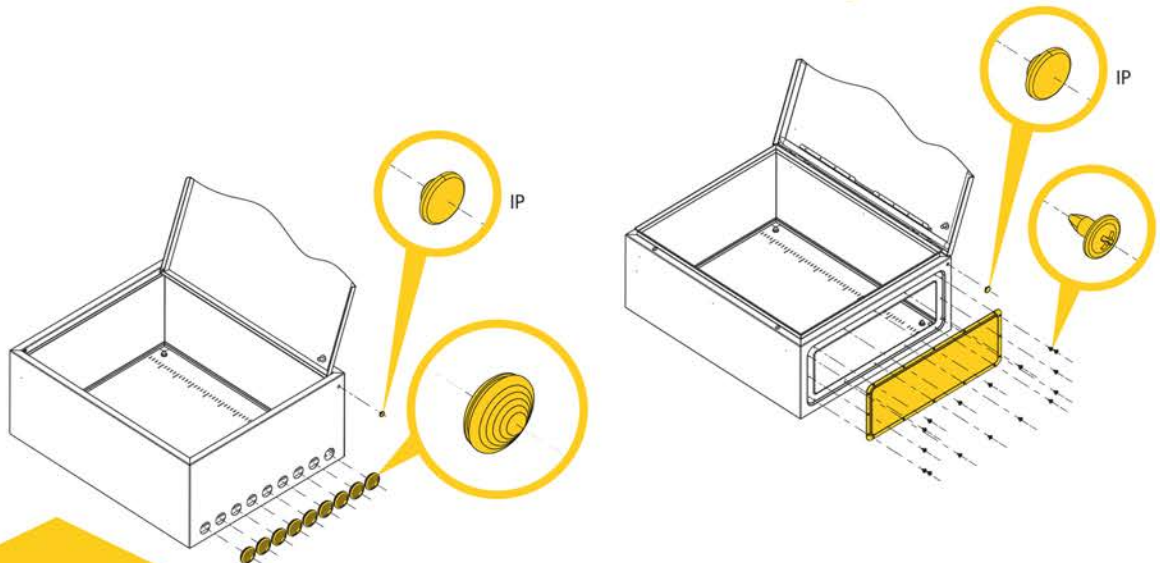

ИНСТРУКЦИЯ ПО МОНТАЖУ ЩИТОВ С МОНТАЖНОЙ ПАНЕЛЬЮ (ЩМП) / INSTALLATION INSTRUCTIONS FOR PANELS WITH MOUNTING PLATE

ОТЛИЧИТЕЛЬНЫЕ ХАРАКТЕРИСТИКИ
серий /
DISTINGUISHING CHARACTERISTICS
of the series

1

Установка монтажной панели / Installation of the mounting plate

2

Заземление дверей / Door grounding

3

Установка кабельного фланца и сохранение высокого уровня IP / Installing the cable flange and maintaining a high IP level

ДЛЯ СЕРИЙ / FOR SERIES

TITAN 5 **TITAN 7**

ДЛЯ СЕРИИ / FOR SERIES

TITAN 3

4.1

Демонтаж и перенавеска
дверей / Dismantling and
re-hanging doors

ДЛЯ СЕРИИ /
FOR SERIES
TITAN 3 IP31

4.2

Демонтаж и перенавеска
дверей / Dismantling and
re-hanging doors

ДЛЯ СЕРИЙ / FOR SERIES
TITAN 3 IP54 **TITAN 5** **TITAN 7**

5

Монтаж к стене и установка зацепа /
Mounting to the wall and grip installation

6

Монтаж к столбу /
Mounting to the pole

* — не входит в стандартную комплектацию / is not included in the standard package