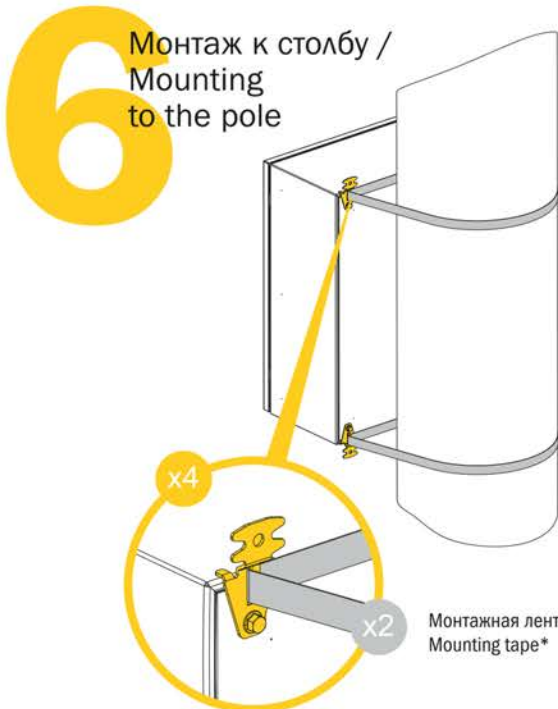

TITAN 3

4.1

Демонтаж и перенавеска
дверей / Dismantling and
re-hanging doors

ДЛЯ СЕРИИ /
FOR SERIES
TITAN 3 IP31

4.2

Демонтаж и перенавеска
дверей / Dismantling and
re-hanging doors

ДЛЯ СЕРИЙ / FOR SERIES
TITAN 3 IP54 **TITAN 5** **TITAN 7**

5

Монтаж к стене и установка зацепа /
Mounting to the wall and grip installation

* — не входит в стандартную комплектацию /
is not included in the standard package

ГАБАРИТНЫЙ РЯД / DIMENSIONS