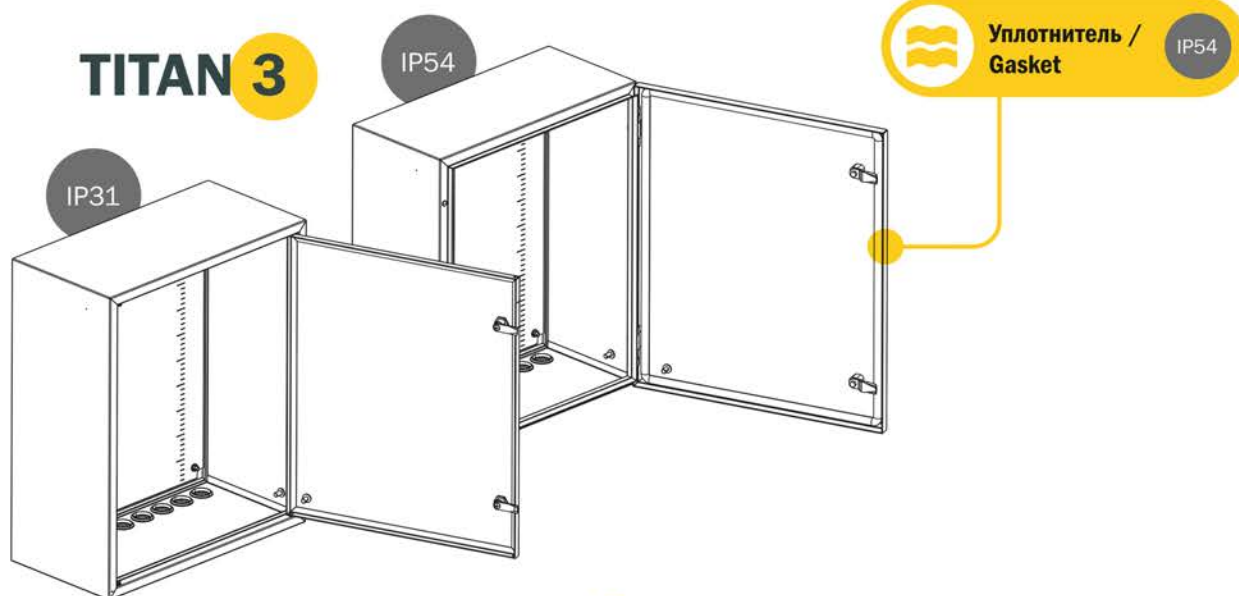

ИНСТРУКЦИЯ ПО МОНТАЖУ ЩИТОВ С МОНТАЖНОЙ ПАНЕЛЬЮ (ЩМП) / INSTALLATION INSTRUCTIONS FOR PANELS WITH MOUNTING PLATE

ОТЛИЧИТЕЛЬНЫЕ ХАРАКТЕРИСТИКИ
серий /
DISTINGUISHING CHARACTERISTICS
of the series

1

Установка монтажной панели / Installation of the mounting plate

2

Заземление дверей / Door grounding

3

Установка кабельного фланца и сохранение высокого уровня IP / Installing the cable flange and maintaining a high IP level

ДЛЯ СЕРИЙ / FOR SERIES

TITAN 5 **TITAN 7**

ДЛЯ СЕРИИ / FOR SERIES