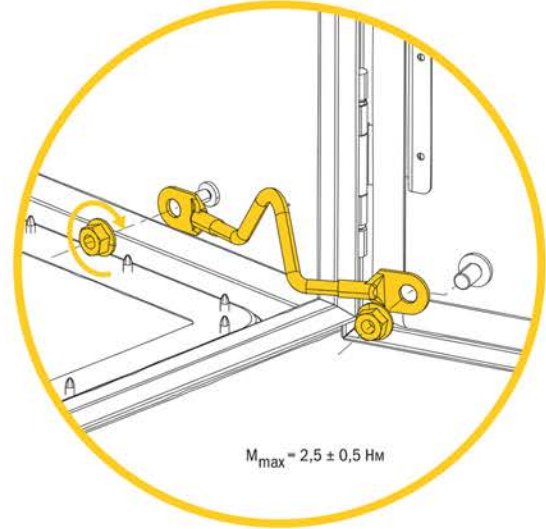

ИНСТРУКЦИЯ ПО МОНТАЖУ ЩИТОВ С МОНТАЖНОЙ ПАНЕЛЬЮ (ЩМП) / INSTALLATION INSTRUCTIONS FOR PANELS WITH MOUNTING PLATE

ОТЛИЧИТЕЛЬНЫЕ ХАРАКТЕРИСТИКИ
серий /
DISTINGUISHING CHARACTERISTICS
of the series

1

Установка монтажной панели / Installation of the mounting plate

2

Заземление дверей / Door grounding

3

Установка кабельного фланца и сохранение высокого уровня IP / Installing the cable flange and maintaining a high IP level

ДЛЯ СЕРИЙ / FOR SERIES

TITAN 5 **TITAN 7**

ДЛЯ СЕРИИ / FOR SERIES

5

Монтаж к стене и установка зацепа /
Mounting to the wall and grip installation

* — не входит в стандартную комплектацию /
is not included in the standard package

ГАБАРИТНЫЙ РЯД / DIMENSIONS