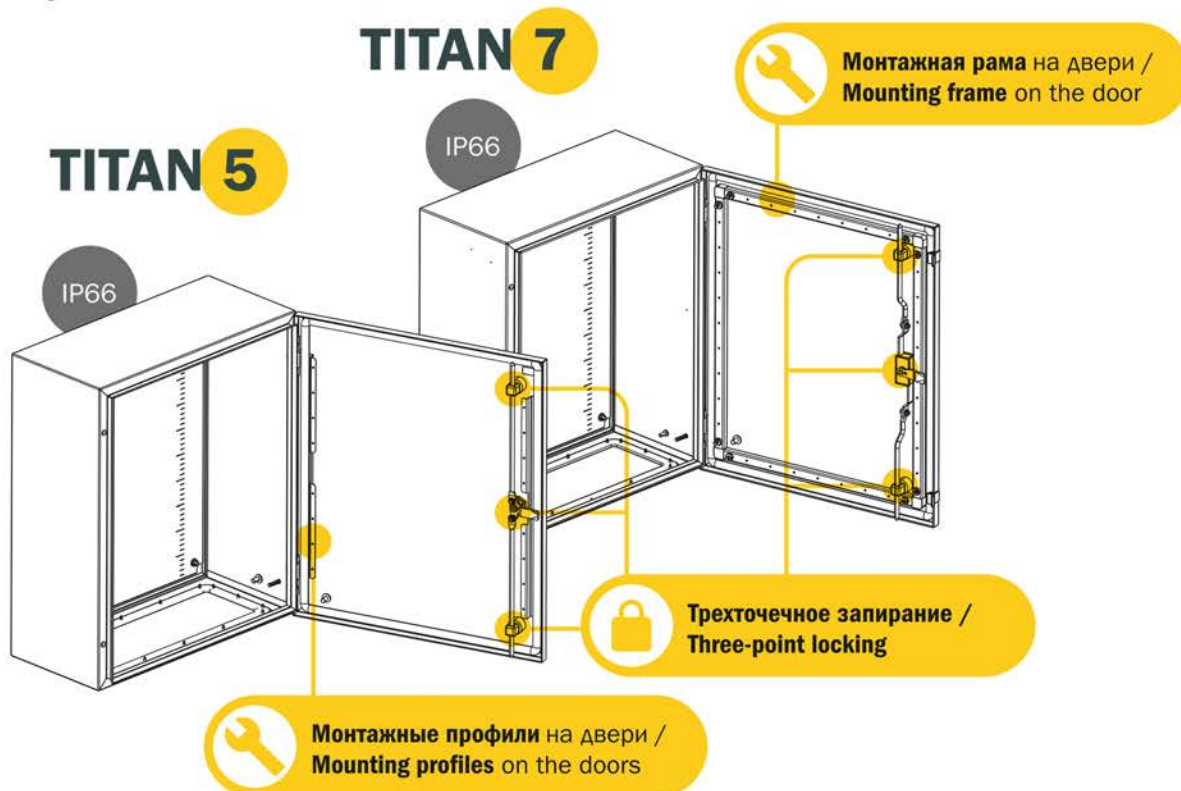

ИНСТРУКЦИЯ ПО МОНТАЖУ ЩИТОВ С МОНТАЖНОЙ ПАНЕЛЬЮ (ЩМП) / INSTALLATION INSTRUCTIONS FOR PANELS WITH MOUNTING PLATE

ОТЛИЧИТЕЛЬНЫЕ ХАРАКТЕРИСТИКИ
серий /
DISTINGUISHING CHARACTERISTICS
of the series

1

Установка монтажной панели / Installation of the mounting plate

2

Заземление дверей / Door grounding

3

Установка кабельного фланца и сохранение высокого уровня IP / Installing the cable flange and maintaining a high IP level

ДЛЯ СЕРИЙ / FOR SERIES

TITAN 5 **TITAN 7**

ДЛЯ СЕРИИ / FOR SERIES

5

Монтаж к стене и установка зацепа /
Mounting to the wall and grip installation

* — не входит в стандартную комплектацию /
is not included in the standard package

ГАБАРИТНЫЙ РЯД / DIMENSIONS