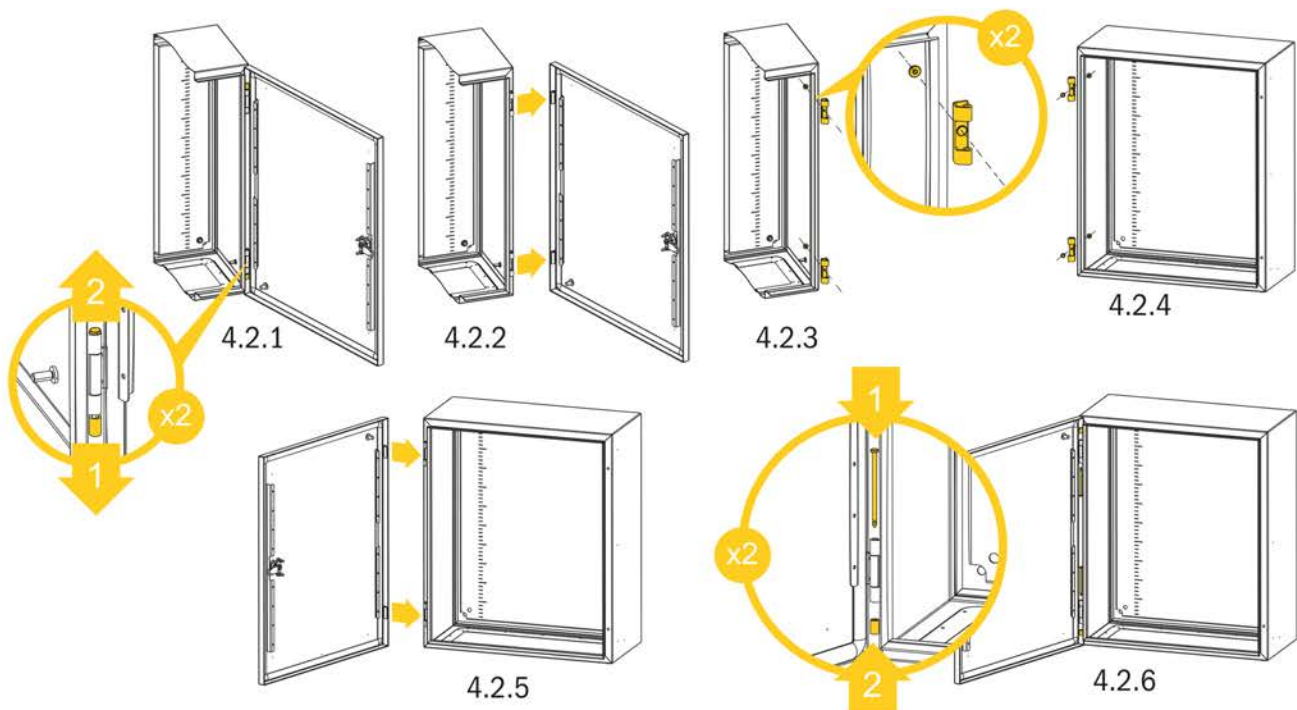

TITAN 3

4.1

Демонтаж и перенавеска
дверей / Dismantling and
re-hanging doors

ДЛЯ СЕРИИ /
FOR SERIES
TITAN 3 IP31

4.2

Демонтаж и перенавеска
дверей / Dismantling and
re-hanging doors

ДЛЯ СЕРИЙ / FOR SERIES
TITAN 3 IP54 **TITAN 5** **TITAN 7**

5

Монтаж к стене и установка зацепа /
Mounting to the wall and grip installation

* — не входит в стандартную комплектацию /
is not included in the standard package

ГАБАРИТНЫЙ РЯД / DIMENSIONS