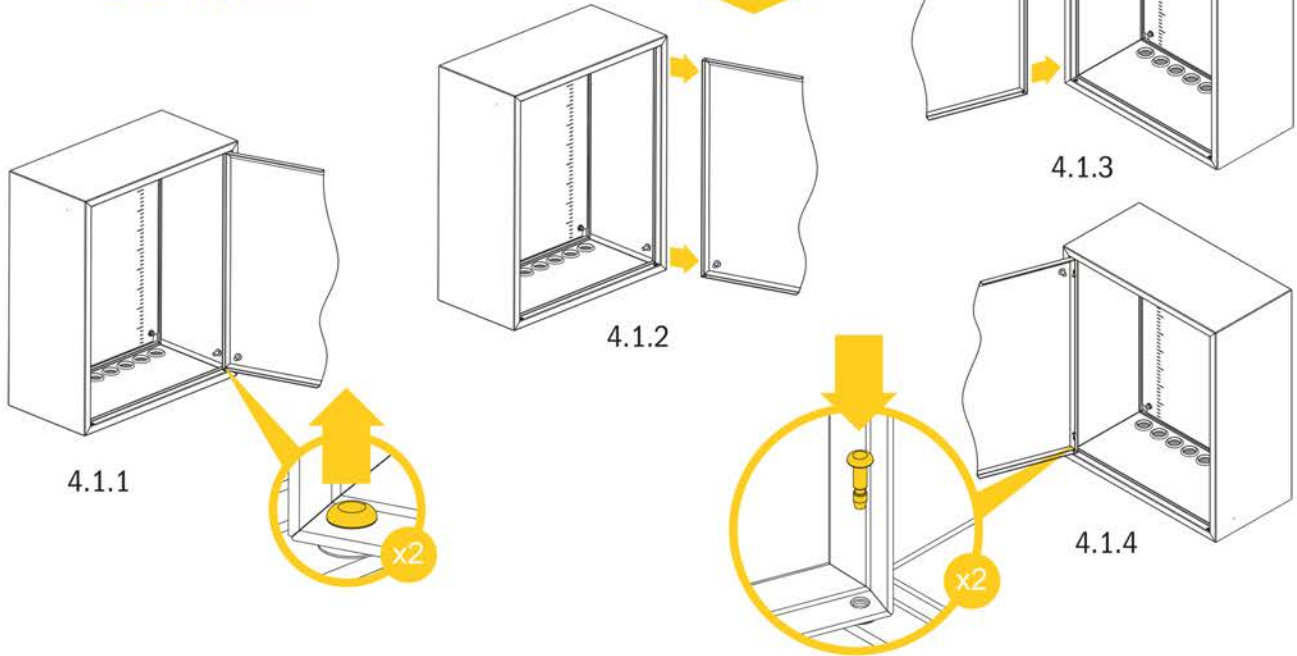

4.1

Демонтаж и перенавеска
дверей / Dismantling and
re-hanging doors

ДЛЯ СЕРИИ /
FOR SERIES
TITAN 3 IP31