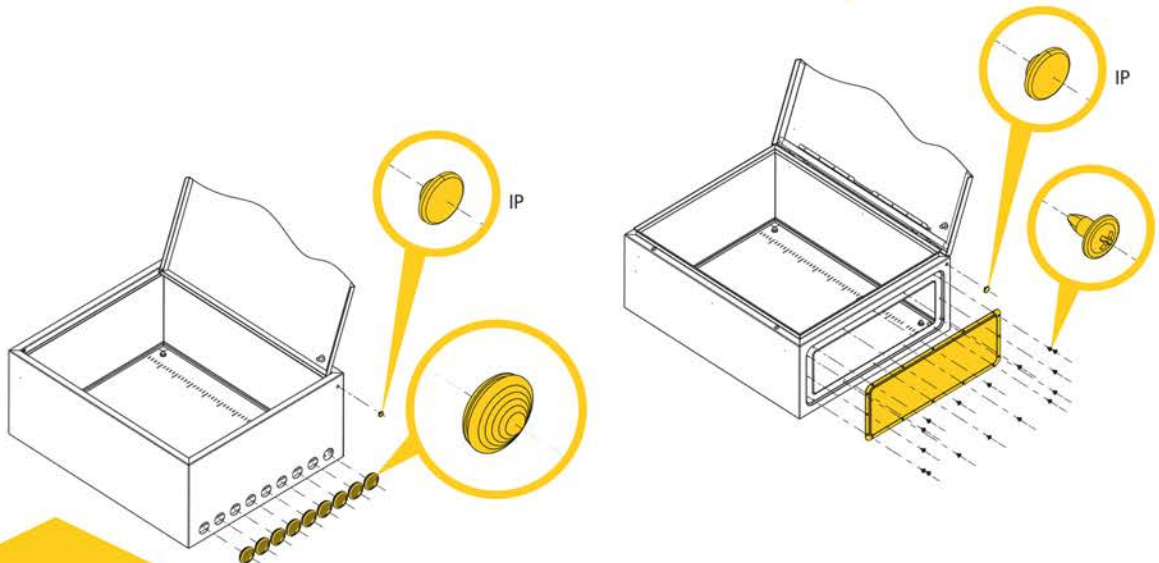

ИНСТРУКЦИЯ ПО МОНТАЖУ ЩИТОВ С МОНТАЖНОЙ ПАНЕЛЬЮ (ЩМП) / INSTALLATION INSTRUCTIONS FOR PANELS WITH MOUNTING PLATE

ОТЛИЧИТЕЛЬНЫЕ ХАРАКТЕРИСТИКИ
серий /
DISTINGUISHING CHARACTERISTICS
of the series

1

Установка монтажной панели / Installation of the mounting plate

2

Заземление дверей / Door grounding

3

Установка кабельного фланца и сохранение высокого уровня IP / Installing the cable flange and maintaining a high IP level

ДЛЯ СЕРИЙ / FOR SERIES

TITAN 5 **TITAN 7**

ДЛЯ СЕРИИ / FOR SERIES

TITAN 3

4.1

Демонтаж и перенавеска
дверей / Dismantling and
re-hanging doors

ДЛЯ СЕРИИ /
FOR SERIES
TITAN 3 IP31

4.2

Демонтаж и перенавеска
дверей / Dismantling and
re-hanging doors

ДЛЯ СЕРИЙ / FOR SERIES
TITAN 3 IP54 **TITAN 5** **TITAN 7**

5

Монтаж к стене и установка зацепа /
Mounting to the wall and grip installation

* — не входит в стандартную комплектацию /
is not included in the standard package

ГАБАРИТНЫЙ РЯД / DIMENSIONS