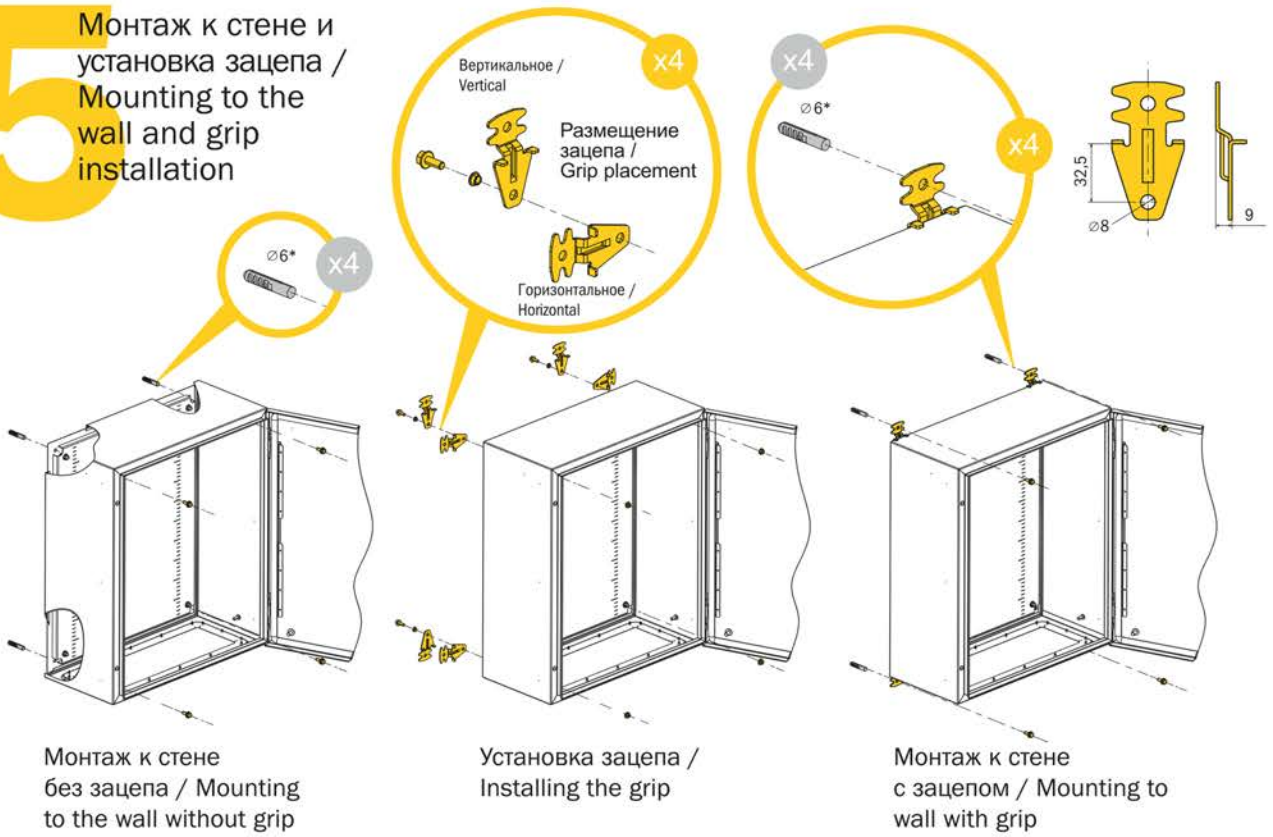

ИНСТРУКЦИЯ ПО МОНТАЖУ ЩИТОВ С МОНТАЖНОЙ ПАНЕЛЬЮ (ЩМП) / INSTALLATION INSTRUCTIONS FOR PANELS WITH MOUNTING PLATE

ОТЛИЧИТЕЛЬНЫЕ ХАРАКТЕРИСТИКИ
серий /
DISTINGUISHING CHARACTERISTICS
of the series

1

Установка монтажной панели / Installation of the mounting plate

2

Заземление дверей / Door grounding

3

Установка кабельного фланца и сохранение высокого уровня IP / Installing the cable flange and maintaining a high IP level

ДЛЯ СЕРИЙ / FOR SERIES

TITAN 5 **TITAN 7**

ДЛЯ СЕРИИ / FOR SERIES

TITAN 3

4.1

Демонтаж и перенавеска
дверей / Dismantling and
re-hanging doors

ДЛЯ СЕРИИ /
FOR SERIES
TITAN 3 IP31

4.2

Демонтаж и перенавеска
дверей / Dismantling and
re-hanging doors

ДЛЯ СЕРИЙ / FOR SERIES
TITAN 3 IP54 **TITAN 5** **TITAN 7**

5

Монтаж к стене и установка зацепа /
Mounting to the wall and grip installation

* — не входит в стандартную комплектацию /
is not included in the standard package

ГАБАРИТНЫЙ РЯД / DIMENSIONS