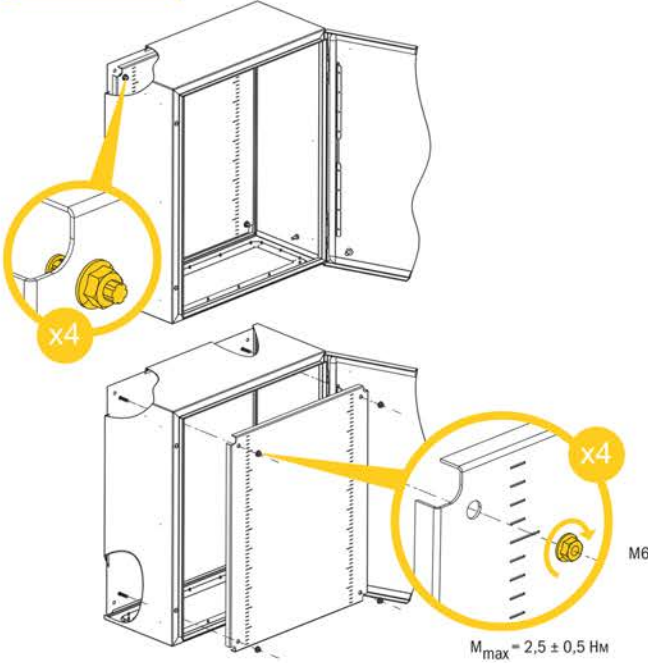

ИНСТРУКЦИЯ ПО МОНТАЖУ ЩИТОВ С МОНТАЖНОЙ ПАНЕЛЬЮ (ЩМП) / INSTALLATION INSTRUCTIONS FOR PANELS WITH MOUNTING PLATE

ОТЛИЧИТЕЛЬНЫЕ ХАРАКТЕРИСТИКИ
серий /
DISTINGUISHING CHARACTERISTICS
of the series

1

Установка монтажной панели / Installation of the mounting plate

2

Заземление дверей / Door grounding

3

Установка кабельного фланца и сохранение высокого уровня IP / Installing the cable flange and maintaining a high IP level

ДЛЯ СЕРИЙ / FOR SERIES

TITAN 5 **TITAN 7**

ДЛЯ СЕРИИ / FOR SERIES

5

Монтаж к стене и установка зацепа /
Mounting to the wall and grip installation

* — не входит в стандартную комплектацию /
is not included in the standard package

ГАБАРИТНЫЙ РЯД / DIMENSIONS