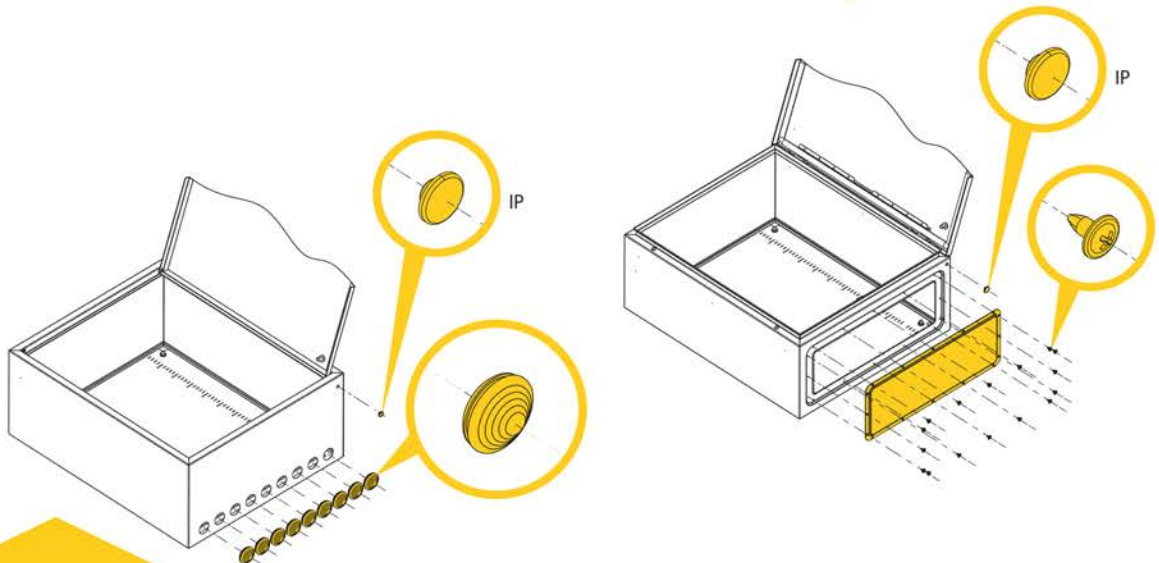

## ИНСТРУКЦИЯ ПО МОНТАЖУ ЩИТОВ С МОНТАЖНОЙ ПАНЕЛЬЮ (ЩМП) / INSTALLATION INSTRUCTIONS FOR PANELS WITH MOUNTING PLATE

**ОТЛИЧИТЕЛЬНЫЕ ХАРАКТЕРИСТИКИ**  
серий /  
**DISTINGUISHING CHARACTERISTICS**  
of the series

# 1

Установка монтажной панели / Installation of the mounting plate

# 2

Заземление дверей / Door grounding

# 3

Установка кабельного фланца и сохранение высокого уровня IP / Installing the cable flange and maintaining a high IP level

ДЛЯ СЕРИЙ / FOR SERIES

**TITAN 5**    **TITAN 7**

ДЛЯ СЕРИИ / FOR SERIES

**TITAN 3**