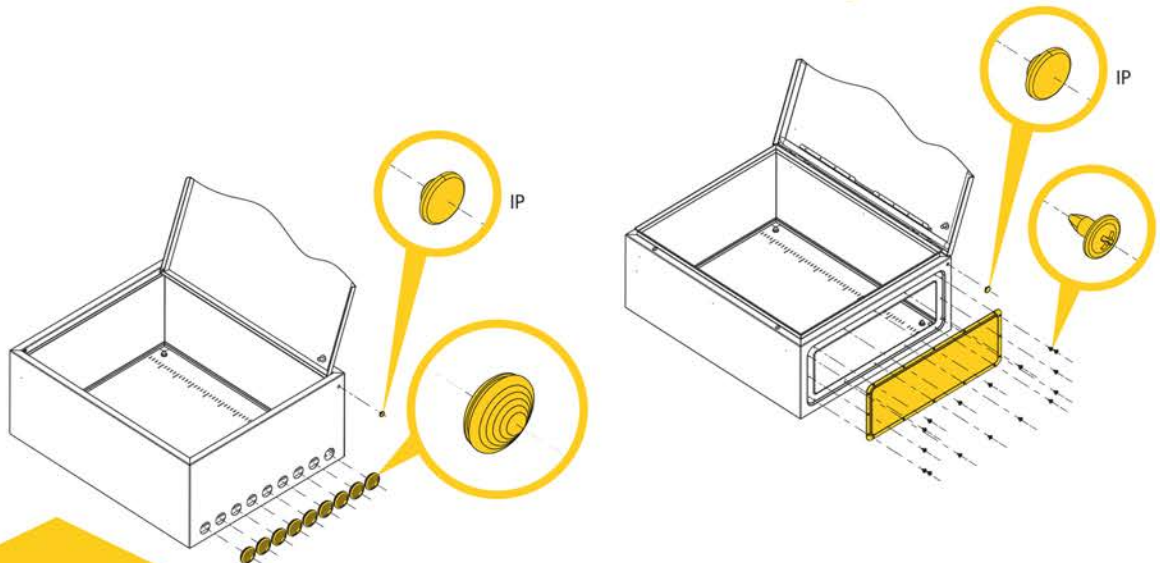

## ИНСТРУКЦИЯ ПО МОНТАЖУ ЩИТОВ С МОНТАЖНОЙ ПАНЕЛЬЮ (ЩМП) / INSTALLATION INSTRUCTIONS FOR PANELS WITH MOUNTING PLATE

**ОТЛИЧИТЕЛЬНЫЕ ХАРАКТЕРИСТИКИ**  
серий /  
**DISTINGUISHING CHARACTERISTICS**  
of the series

# 1

Установка монтажной панели / Installation of the mounting plate

# 2

Заземление дверей / Door grounding

# 3

Установка кабельного фланца и сохранение высокого уровня IP / Installing the cable flange and maintaining a high IP level

ДЛЯ СЕРИЙ / FOR SERIES  
**TITAN 5** **TITAN 7**

ДЛЯ СЕРИИ / FOR SERIES  
**TITAN 3**