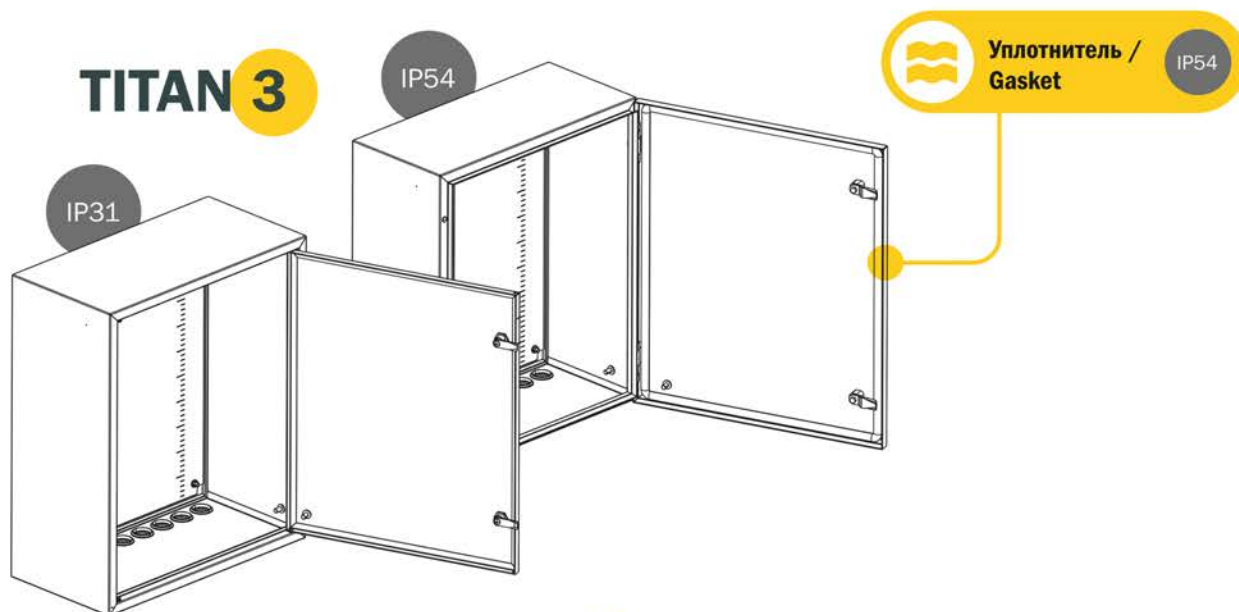

## ИНСТРУКЦИЯ ПО МОНТАЖУ ЩИТОВ С МОНТАЖНОЙ ПАНЕЛЬЮ (ЩМП) / INSTALLATION INSTRUCTIONS FOR PANELS WITH MOUNTING PLATE

**ОТЛИЧИТЕЛЬНЫЕ ХАРАКТЕРИСТИКИ**  
серий /  
**DISTINGUISHING CHARACTERISTICS**  
of the series

# 1

Установка монтажной панели / Installation of the mounting plate