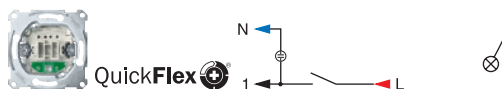

Механизм 1-полюсного 1-клавишного выключателя с индикацией

Исполнение	№ по каталогу
10 AX, 250 В пер. тока, безвинтовые зажимы	MTN3101-0000
16 AX, 250 В пер. тока, безвинтовые зажимы	MTN3601-0000
16 AX, 250 В пер. тока, винтовые зажимы	MTN3501-0000

Преимущества

- Система быстрого монтажа QuickFlex позволяет устанавливать модули подсветки спереди, не извлекая выключатели из монтажных коробок в стене.
- Расположенные спереди контрольные контакты позволяют выполнять измерения и диагностику, не извлекая механизмы выключателей из монтажных коробок.
- Лапки быстро распираются с помощью винтов.
- Распорные лапки втянуты внутрь механизма возвратными пружинами.
- Блестящий оцинкованный суппорт изолирован от соприкосновения с лапками. Фиксация лапками и винтами.