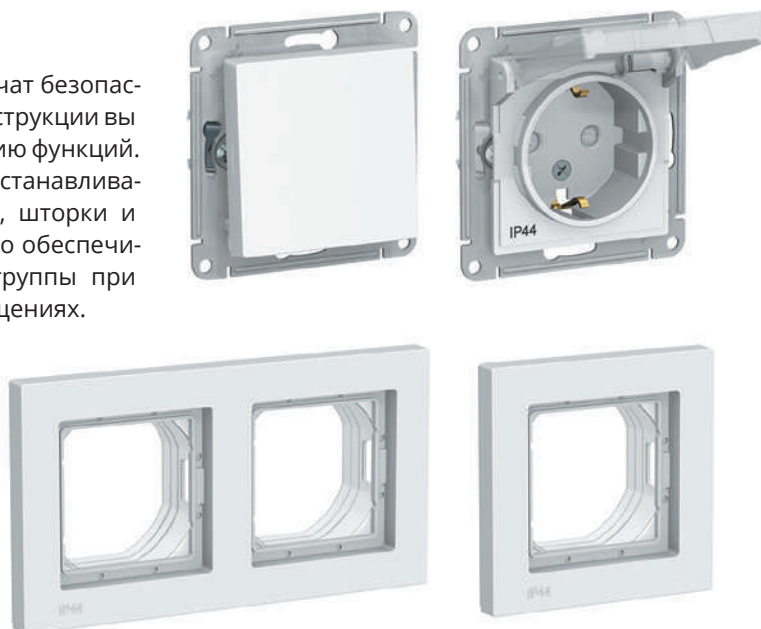

AtlasDesign Aqua

Пылевлагозащищенное предложение

Функции AtlasDesign со степенью защиты IP44 обеспечат безопасность в ванной или на кухне. Благодаря рамочной конструкции вы сможете разместить в любом месте нужную комбинацию функций. Розетка и переключатель с функцией выключателя устанавливаются в стандартный подрозетник. Защитный кожух, шторки и лицевая панель с защитной крышкой гарантированно обеспечивают надежную защиту механизма и контактной группы при использовании изделий во влажных и пыльных помещениях.

Изделия со степенью защиты IP44 могут использоваться только с соответствующими рамками и представлены в трёх цветах: белый, алюминий и карбон.