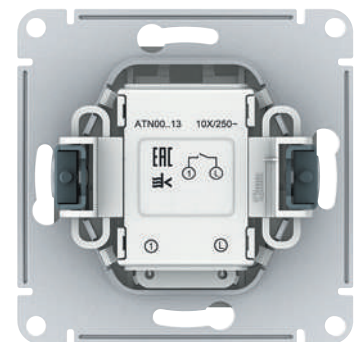

Роскошные цвета **сталь** и **карбон** теперь представлены и в доступном сегменте. К этим сложным в производстве изделиям приятно прикоснуться.

Прекрасный внешний вид и привлекательное ценовое предложение – далеко не все преимущества серии AtlasDesign.

Палитра цветов расширилась новыми дизайнерскими решениями: **песочный** и **аквамарин**. Трендовые оттенки позволят удачно подчеркнуть стиль интерьера и правильно расставить акценты. Также для ценителей матовых поверхностей появились цвета **лотос** (белый матовый) и **базальт** (чёрный матовый).

Удобство установки

- Удобный подвод проводов.
- Четкая маркировка клемм.
- Усиленные прямые монтажные лапки для лучшей фиксации механизма в монтажной коробке.
- Шаблон для зачистки проводов на корпусе изделий.

Качественные материалы

- Основания розеток и выключателей из европейского термопласта – полиамида.
- Лицевые детали из качественного ABS-пластика, устойчивого к царапинам и UV-излучению.
- Контактная группа розеток из латуни с высоким содержанием меди, выключателей – из серебра.
- Строгий контроль качества, полное соответствие стандартам ЕАС.

Широкий ассортимент

- Одноклавишные, двухклавишные, трехклавишные выключатели, переключатели, с подсветкой и без подсветки.
- Розетки с заземлением и без него, со шторками и без шторок.
- Функции комфорта: универсальный диммер, термостат, датчик движения.