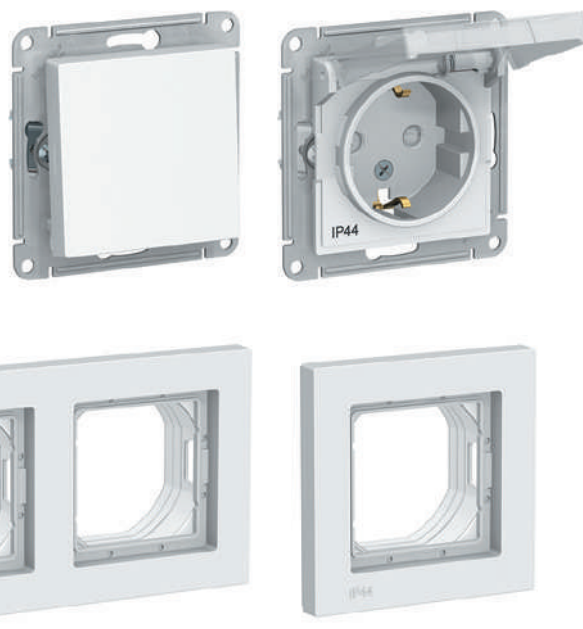

AtlasDesign Aqua

Пылевлагозащищенное предложение

Функции AtlasDesign со степенью защиты IP44 обеспечат безопасность в ванной или на кухне. Благодаря рамочной конструкции вы сможете разместить в любом месте нужную комбинацию функций. Розетка и переключатель с функцией выключателя устанавливаются в стандартный подрозетник. Защитный кожух, шторки и лицевая панель с защитной крышкой гарантированно обеспечивают надежную защиту механизма и контактной группы при использовании изделий во влажных и пыльных помещениях.

Изделия со степенью защиты IP44 могут использоваться только с соответствующими рамками и представлены в трёх цветах: белый, алюминий и карбон.