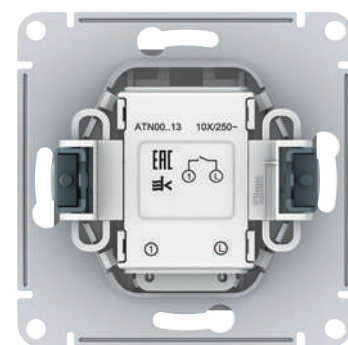

Качественные материалы

- Основания розеток и выключателей из европейского термопласта – полиамида.
- Лицевые детали из качественного ABS-пластика, устойчивого к царапинам и UV-излучению.
- Контактная группа розеток из латуни с высоким содержанием меди, выключателей – из серебра.
- Строгий контроль качества, полное соответствие стандартам ЕАС.