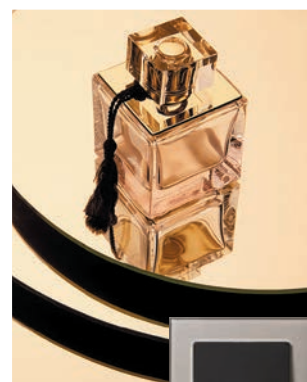

ОРГАНИЧЕСКОЕ
СТЕКЛО
Шампань