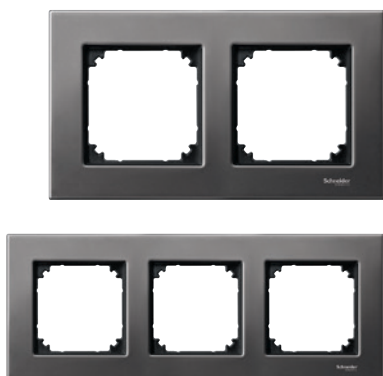

# M-Elegance задает ТОН СТИЛЬНЫХ решений

Металл

Серия Merten M-Elegance Металл отличается высококачественными материалами, чистотой поверхности и сдержанными цветами: благородные платина-серебро и родий, блестящий полированный хром или эксклюзивный титан.

M-Elegance Металл,  
хромовый/полярно-белый

M-Elegance Металл,  
титан/полярно-белый

M-Elegance Металл,  
хром/полярно-белый

M-Elegance Металл,  
платина-серебро/  
антрацит

M-Elegance Металл,  
родий/полярно-белый

Рамка металлическая, 1 пост		Рамка металлическая, 2 поста, без перегородки*	
			
Исполнение	№ по кат.	Исполнение	№ по кат.
Платина-серебро	<b>MTN403160</b>	Платина-серебро	<b>MTN403860</b>
Титан	<b>MTN403105</b>	Титан	<b>MTN403805</b>
Серый родий	<b>MTN403114</b>	Серый родий	<b>MTN403814</b>
Хром	<b>MTN403139</b>	Хром	<b>MTN403839</b>