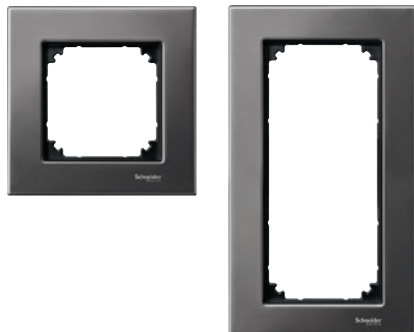

# M-Elegance задает ТОН СТИЛЬНЫХ решений

Металл

Серия Merten M-Elegance Металл отличается высококачественными материалами, чистотой поверхности и сдержанными цветами: благородные платина-серебро и родий, блестящий полированный хром или эксклюзивный титан.

M-Elegance Металл,  
хромовый/полярно-белый

M-Elegance Металл,  
титан/полярно-белый

M-Elegance Металл,  
хром/полярно-белый

M-Elegance Металл,  
платина-серебро/  
антрацит

M-Elegance Металл,  
родий/полярно-белый

Рамка металлическая, 1 пост		Рамка металлическая, 2 поста, без перегородки*	
			
Исполнение	№ по кат.	Исполнение	№ по кат.
Платина-серебро	<b>MTN403160</b>	Платина-серебро	<b>MTN403860</b>
Титан	<b>MTN403105</b>	Титан	<b>MTN403805</b>
Серый родий	<b>MTN403114</b>	Серый родий	<b>MTN403814</b>
Хром	<b>MTN403139</b>	Хром	<b>MTN403839</b>