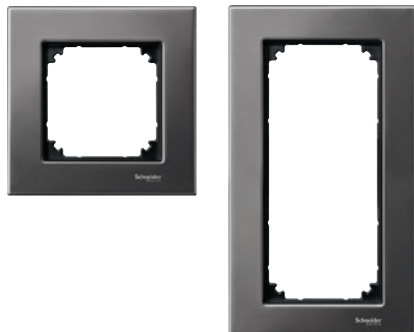

# M-Elegance задает ТОН СТИЛЬНЫХ решений

Металл

Серия Merten M-Elegance Металл отличается высококачественными материалами, чистотой поверхности и сдержанными цветами: благородные платина-серебро и родий, блестящий полированный хром или эксклюзивный титан.

M-Elegance Металл,  
хромовый/полярно-белый

M-Elegance Металл,  
титан/полярно-белый

M-Elegance Металл,  
хром/полярно-белый

M-Elegance Металл,  
платина-серебро/  
антрацит

M-Elegance Металл,  
родий/полярно-белый

Рамка металлическая, 1 пост

Исполнение	№ по кат.
Платина-серебро	<b>MTN403160</b>
Титан	<b>MTN403105</b>
Серый родий	<b>MTN403114</b>
Хром	<b>MTN403139</b>

Рамка металлическая, 2 поста, без перегородки\*