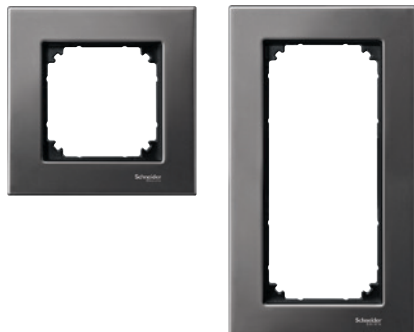

# M-Elegance задает ТОН СТИЛЬНЫХ решений

Металл

Серия Merten M-Elegance Металл отличается высококачественными материалами, чистотой поверхности и сдержанными цветами: благородные платина-серебро и родий, блестящий полированный хром или эксклюзивный титан.

M-Elegance Металл,  
хромовый/полярно-белый

M-Elegance Металл,  
титан/полярно-белый

M-Elegance Металл,  
хром/полярно-белый

M-Elegance Металл,  
платина-серебро/  
антрацит

M-Elegance Металл,  
родий/полярно-белый

#### Рамка металлическая, 1 пост

Исполнение	№ по кат.
Платина-серебро	<b>MTN403160</b>
Титан	<b>MTN403105</b>
Серый родий	<b>MTN403114</b>
Хром	<b>MTN403139</b>