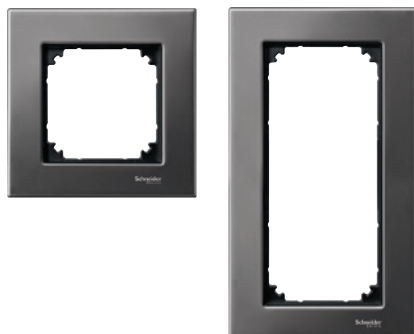

Информация о механизмах для серии M-Elegance будет приведена в следующих разделах этого каталога.

- Возможна установка на монтажных корпусах для открытого монтажа.
- Обеспечивают степень защиты IP 44 при использовании с пылевлагозащитными механизмами.

Рамка металлическая, 1 пост

Исполнение	№ по кат.
Платина-серебро	MTN403160
Титан	MTN403105
Серый родий	MTN403114
Хром	MTN403139

Рамка металлическая, 2 поста, без перегородки*

Исполнение	№ по кат.
Платина-серебро	MTN403860
Титан	MTN403805
Серый родий	MTN403814
Хром	MTN403839