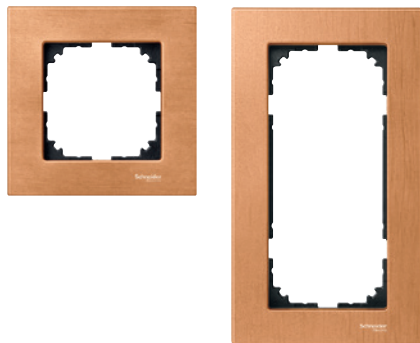

Информация о механизмах для серии M-Elegance будет приведена в следующих разделах этого каталога.

- Возможна установка на монтажных корпусах для открытого монтажа.
- Обеспечивают степень защиты IP 44 при использовании с пылевлагозащитными механизмами.

Рамка деревянная, 1 пост		Рамка деревянная, 2 поста, без перегородки*	
Исполнение	№ по кат.	Исполнение	№ по кат.
Бук	MTN4051-3470	Бук	MTN4058-3470
Венге	MTN4051-3471	Венге	MTN4058-3471
Вишня	MTN4051-3472	Вишня	MTN4058-3472
Орех	MTN4051-3473	Орех	MTN4058-3473