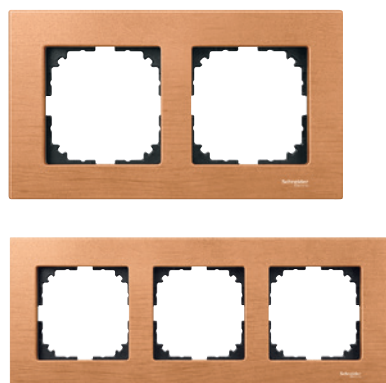

Рамка деревянная, 2 поста*		Рамка деревянная, 3 поста*	
Исполнение	№ по кат.	Исполнение	№ по кат.
Бук	MTN4052-3470	Бук	MTN4053-3470
Венге	MTN4052-3471	Венге	MTN4053-3471
Вишня	MTN4052-3472	Вишня	MTN4053-3472
Орех	MTN4052-3473	Орех	MTN4053-3473