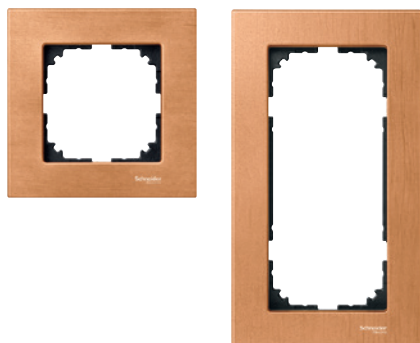

Информация о механизмах для серии M-Elegance будет приведена в следующих разделах этого каталога.

- Возможна установка на монтажных корпусах для открытого монтажа.
- Обеспечивают степень защиты IP 44 при использовании с пылевлагозащитными механизмами.

Рамка деревянная, 1 пост		Рамка деревянная, 2 поста, без перегородки*	
Исполнение	№ по кат.	Исполнение	№ по кат.
Бук	MTN4051-3470	Бук	MTN4058-3470
Венге	MTN4051-3471	Венге	MTN4058-3471
Вишня	MTN4051-3472	Вишня	MTN4058-3472
Орех	MTN4051-3473	Орех	MTN4058-3473