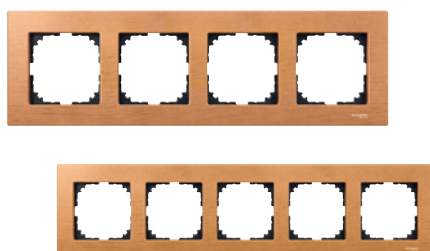

Рамка деревянная, 4 поста*		Рамка деревянная, 5 постов*	
Исполнение	№ по кат.	Исполнение	№ по кат.
Бук	MTN4054-3470	Бук	MTN4055-3470
Венге	MTN4054-3471	Венге	MTN4055-3471
Вишня	MTN4054-3472	Вишня	MTN4055-3472
Орех	MTN4054-3473	Орех	MTN4055-3473

* Для монтажа в вертикальном и горизонтальном положении.