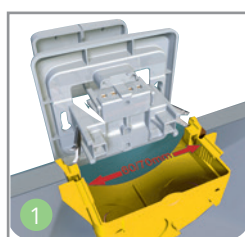

## 10 Сальники

Оба сальника имеют жесткую часть по краям, а средняя конструктивная часть сделана более эластичной. Один сальник плоский – для провода диаметром 13,5 мм, а второй имеет пирамидальную форму и предназначен для проводов диаметром 5, 10, 16 и 20 мм. Сальники взаимозаменяемы.