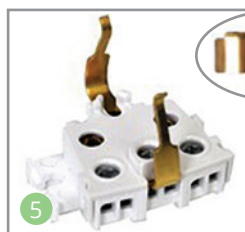

## 10 Сальники

Оба сальника имеют жесткую часть по краям, а средняя конструктивная часть сделана более эластичной. Один сальник плоский – для провода диаметром 13,5 мм, а второй имеет пирамидальную форму и предназначен для проводов диаметром 5, 10, 16 и 20 мм. Сальники взаимозаменяемы.