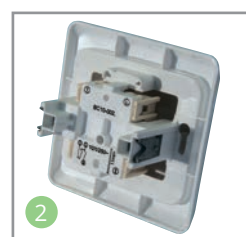

6 Качественные материалы

Все изделия выполнены из композиции высококачественного пластика – полиамида, устойчивого к появлению царапин.

7 Угол разворота крышки розеток IP44

Большой угол разворота крышки на 140 градусов позволяет удобно включать вилку в розетку.

8 Защелки

Надежная система защелок позволяет легко и быстро выполнить монтаж. Не требуются дополнительные инструменты, верхняя крышка легко защелкивается на корпусе.

9 Удобство монтажа

- Большое пространство между задней панелью и механизмом для свободного подключения проводов любого диаметра.
- Кольцевая клемма на задней панели для подсоединения заземляющего контакта.
- Заводские отверстия на задней панели для установки продукта на стене с соблюдением класса защиты IP44.
- Дренажные отверстия для отвода конденсата.

10 Сальники

Оба сальника имеют жесткую часть по краям, а средняя конструктивная часть сделана более эластичной. Один сальник плоский – для провода диаметром 13,5 мм, а второй имеет пирамидальную форму и предназначен для проводов диаметром 5, 10, 16 и 20 мм. Сальники взаимозаменяемы.