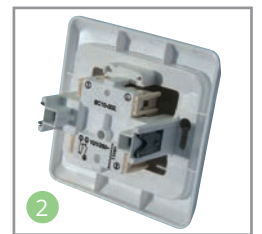

## 10 Сальники

Оба сальника имеют жесткую часть по краям, а средняя конструктивная часть сделана более эластичной. Один сальник плоский – для провода диаметром 13,5 мм, а второй имеет пирамидальную форму и предназначен для проводов диаметром 5, 10, 16 и 20 мм. Сальники взаимозаменяемы.