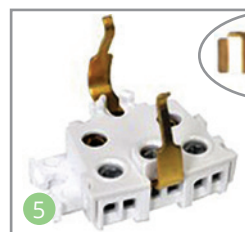

## 10 Сальники

Оба сальника имеют жесткую часть по краям, а средняя конструктивная часть сделана более эластичной. Один сальник плоский – для провода диаметром 13,5 мм, а второй имеет пирамидальную форму и предназначен для проводов диаметром 5, 10, 16 и 20 мм. Сальники взаимозаменяемы.