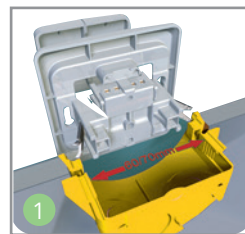

6 Качественные материалы

Все изделия выполнены из композиции высококачественного пластика – полиамида, устойчивого к появлению царапин.

7 Угол разворота крышки розеток IP44

Большой угол разворота крышки на 140 градусов позволяет удобно включать вилку в розетку.

8 Защелки

Надежная система защелок позволяет легко и быстро выполнить монтаж. Не требуются дополнительные инструменты, верхняя крышка легко защелкивается на корпусе.

9 Удобство монтажа

- Большое пространство между задней панелью и механизмом для свободного подключения проводов любого диаметра.
- Кольцевая клемма на задней панели для подсоединения заземляющего контакта.
- Заводские отверстия на задней панели для установки продукта на стене с соблюдением класса защиты IP44.
- Дренажные отверстия для отвода конденсата.

10 Сальники

Оба сальника имеют жесткую часть по краям, а средняя конструктивная часть сделана более эластичной. Один сальник плоский – для провода диаметром 13,5 мм, а второй имеет пирамидальную форму и предназначен для проводов диаметром 5, 10, 16 и 20 мм. Сальники взаимозаменяемы.