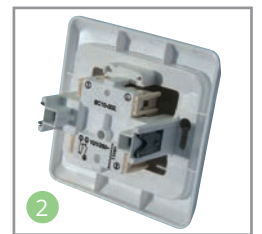

10 Сальники

Оба сальника имеют жесткую часть по краям, а средняя конструктивная часть сделана более эластичной. Один сальник плоский – для провода диаметром 13,5 мм, а второй имеет пирамидальную форму и предназначен для проводов диаметром 5, 10, 16 и 20 мм. Сальники взаимозаменяемы.