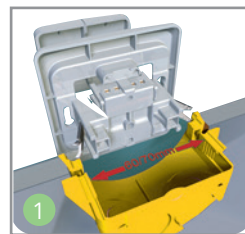

8 Защелки

Надежная система защелок позволяет легко и быстро выполнить монтаж. Не требуются дополнительные инструменты, верхняя крышка легко защелкивается на корпусе.

9 Удобство монтажа

- Большое пространство между задней панелью и механизмом для свободного подключения проводов любого диаметра.
- Кольцевая клемма на задней панели для подсоединения заземляющего контакта.
- Заводские отверстия на задней панели для установки продукта на стене с соблюдением класса защиты IP44.
- Дренажные отверстия для отвода конденсата.

10 Сальники

Оба сальника имеют жесткую часть по краям, а средняя конструктивная часть сделана более эластичной. Один сальник плоский – для провода диаметром 13,5 мм, а второй имеет пирамидальную форму и предназначен для проводов диаметром 5, 10, 16 и 20 мм. Сальники взаимозаменяемы.