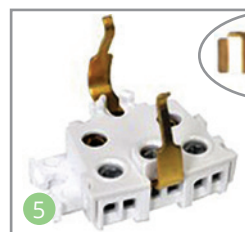

6 Качественные материалы

Все изделия выполнены из композиции высококачественного пластика – полиамида, устойчивого к появлению царапин.

7 Угол разворота крышки розеток IP44

Большой угол разворота крышки на 140 градусов позволяет удобно включать вилку в розетку.

8 Защелки

Надежная система защелок позволяет легко и быстро выполнить монтаж. Не требуются дополнительные инструменты, верхняя крышка легко защелкивается на корпусе.

9 Удобство монтажа

- Большое пространство между задней панелью и механизмом для свободного подключения проводов любого диаметра.
- Кольцевая клемма на задней панели для подсоединения заземляющего контакта.
- Заводские отверстия на задней панели для установки продукта на стене с соблюдением класса защиты IP44.
- Дренажные отверстия для отвода конденсата.

10 Сальники

Оба сальника имеют жесткую часть по краям, а средняя конструктивная часть сделана более эластичной. Один сальник плоский – для провода диаметром 13,5 мм, а второй имеет пирамидальную форму и предназначен для проводов диаметром 5, 10, 16 и 20 мм. Сальники взаимозаменяемы.