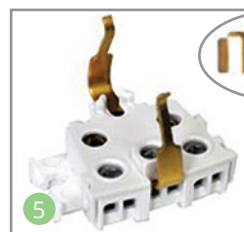

6 Качественные материалы

Все изделия выполнены из композиции высококачественного пластика – полиамида, устойчивого к появлению царапин.

7 Угол разворота крышки розеток IP44

Большой угол разворота крышки на 140 градусов позволяет удобно включать вилку в розетку.

8 Защелки

Надежная система защелок позволяет легко и быстро выполнить монтаж. Не требуются дополнительные инструменты, верхняя крышка легко защелкивается на корпусе.

9 Удобство монтажа

- Большое пространство между задней панелью и механизмом для свободного подключения проводов любого диаметра.
- Кольцевая клемма на задней панели для подсоединения заземляющего контакта.
- Заводские отверстия на задней панели для установки продукта на стене с соблюдением класса защиты IP44.
- Дренажные отверстия для отвода конденсата.

10 Сальники

Оба сальника имеют жесткую часть по краям, а средняя конструктивная часть сделана более эластичной. Один сальник плоский – для провода диаметром 13,5 мм, а второй имеет пирамидальную форму и предназначен для проводов диаметром 5, 10, 16 и 20 мм. Сальники взаимозаменяемы.