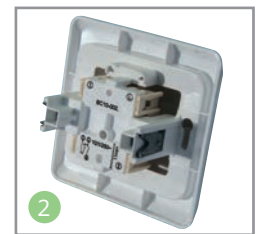

10 Сальники

Оба сальника имеют жесткую часть по краям, а средняя конструктивная часть сделана более эластичной. Один сальник плоский – для провода диаметром 13,5 мм, а второй имеет пирамидальную форму и предназначен для проводов диаметром 5, 10, 16 и 20 мм. Сальники взаимозаменяемы.