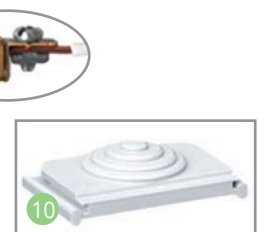

6 Качественные материалы

Все изделия выполнены из композиции высококачественного пластика – полиамида, устойчивого к появлению царапин.

7 Угол разворота крышки розеток IP44

Большой угол разворота крышки на 140 градусов позволяет удобно включать вилку в розетку.

10 Сальники

Оба сальника имеют жесткую часть по краям, а средняя конструктивная часть сделана более эластичной. Один сальник плоский – для провода диаметром 13,5 мм, а второй имеет пирамидальную форму и предназначен для проводов диаметром 5, 10, 16 и 20 мм. Сальники взаимозаменяемы.