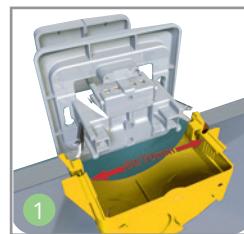

8 Защелки

Надежная система защелок позволяет легко и быстро выполнить монтаж. Не требуются дополнительные инструменты, верхняя крышка легко защелкивается на корпусе.

9 Удобство монтажа

- Большое пространство между задней панелью и механизмом для свободного подключения проводов любого диаметра.
- Кольцевая клемма на задней панели для подсоединения заземляющего контакта.
- Заводские отверстия на задней панели для установки продукта на стене с соблюдением класса защиты IP44.
- Дренажные отверстия для отвода конденсата.

10 Сальники

Оба сальника имеют жесткую часть по краям, а средняя конструктивная часть сделана более эластичной. Один сальник плоский – для провода диаметром 13,5 мм, а второй имеет пирамидальную форму и предназначен для проводов диаметром 5, 10, 16 и 20 мм. Сальники взаимозаменяемы.