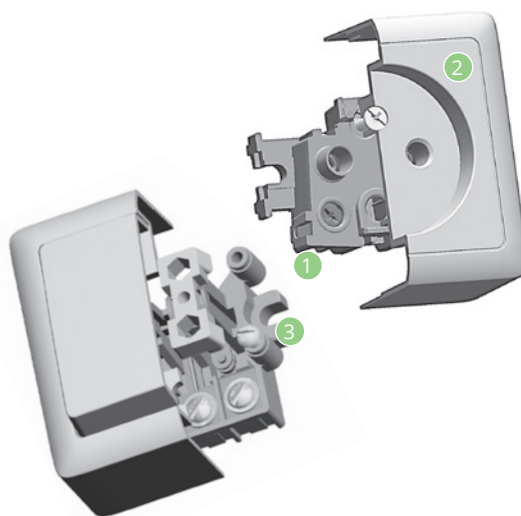

Преимущества

1. 1 Конструкция механизмов выполнена из термостойких электротехнических композитных материалов, латуни и качественного пластика, что делает изделия надежными и пожаробезопасными.
2. 2 Корпус выполнен из белоснежного ABS-пластика, обводы корпуса созданы по новой технологии, позволяющей соединить противоречивые требования:
   - прочность поверхности и стабильность формы
   - минимальный расход пластика и высокая экономичность
   - современный дизайн, красота которого кроется не в прихотливых изгибах и золотистых рамочках, а в простоте, сдержанности, естественности.
3. 3 Конструкция механизмов выверена и точна.