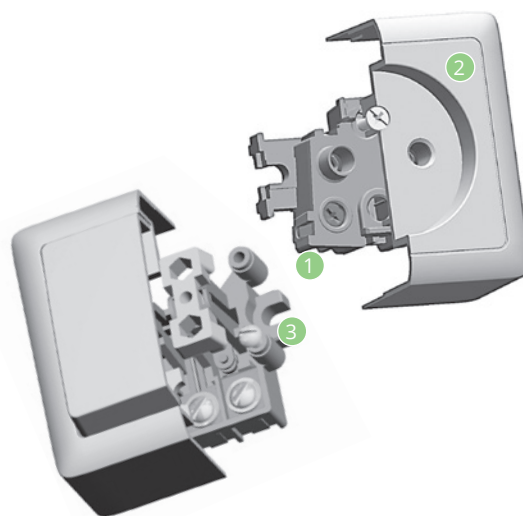

Преимущества

1. 1 Конструкция механизмов выполнена из термостойких электротехнических композитных материалов, латуни и качественного пластика, что делает изделия надежными и пожаробезопасными.
2. 2 Корпус выполнен из белоснежного ABS-пластика, обводы корпуса созданы по новой технологии, позволяющей соединить противоречивые требования:
   - прочность поверхности и стабильность формы
   - минимальный расход пластика и высокая экономичность
   - современный дизайн, красота которого кроется не в прихотливых изгибах и золотистых рамочках, а в простоте, сдержанности, естественности.
3. 3 Конструкция механизмов выверена и точна.