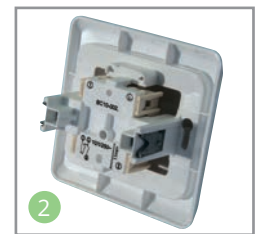

10 Сальники

Оба сальника имеют жесткую часть по краям, а средняя конструктивная часть сделана более эластичной. Один сальник плоский – для провода диаметром 13,5 мм, а второй имеет пирамидальную форму и предназначен для проводов диаметром 5, 10, 16 и 20 мм. Сальники взаимозаменяемы.