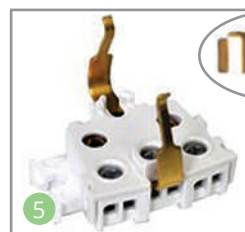

6 Качественные материалы

Все изделия выполнены из композиции высококачественного пластика – полиамида, устойчивого к появлению царапин.

7 Угол разворота крышки розеток IP44

Большой угол разворота крышки на 140 градусов позволяет удобно включать вилку в розетку.

10 Сальники

Оба сальника имеют жесткую часть по краям, а средняя конструктивная часть сделана более эластичной. Один сальник плоский – для провода диаметром 13,5 мм, а второй имеет пирамидальную форму и предназначен для проводов диаметром 5, 10, 16 и 20 мм. Сальники взаимозаменяемы.