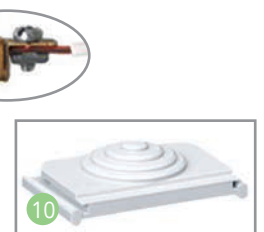

6 Качественные материалы

Все изделия выполнены из композиции высококачественного пластика – полиамида, устойчивого к появлению царапин.

7 Угол разворота крышки розеток IP44

Большой угол разворота крышки на 140 градусов позволяет удобно включать вилку в розетку.

10 Сальники

Оба сальника имеют жесткую часть по краям, а средняя конструктивная часть сделана более эластичной. Один сальник плоский – для провода диаметром 13,5 мм, а второй имеет пирамидальную форму и предназначен для проводов диаметром 5, 10, 16 и 20 мм. Сальники взаимозаменяемы.