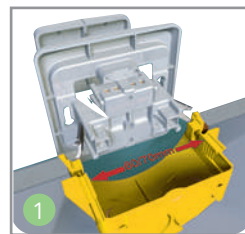

8 Защелки

Надежная система защелок позволяет легко и быстро выполнить монтаж. Не требуются дополнительные инструменты, верхняя крышка легко защелкивается на корпусе.

9 Удобство монтажа

- Большое пространство между задней панелью и механизмом для свободного подключения проводов любого диаметра.
- Кольцевая клемма на задней панели для подсоединения заземляющего контакта.
- Заводские отверстия на задней панели для установки продукта на стене с соблюдением класса защиты IP44.
- Дренажные отверстия для отвода конденсата.

10 Сальники

Оба сальника имеют жесткую часть по краям, а средняя конструктивная часть сделана более эластичной. Один сальник плоский – для провода диаметром 13,5 мм, а второй имеет пирамидальную форму и предназначен для проводов диаметром 5, 10, 16 и 20 мм. Сальники взаимозаменяемы.