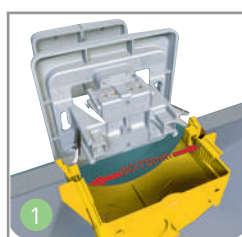

8 Защелки

Надежная система защелок позволяет легко и быстро выполнить монтаж. Не требуются дополнительные инструменты, верхняя крышка легко защелкивается на корпусе.

9 Удобство монтажа

- Большое пространство между задней панелью и механизмом для свободного подключения проводов любого диаметра.
- Кольцевая клемма на задней панели для подсоединения заземляющего контакта.
- Заводские отверстия на задней панели для установки продукта на стене с соблюдением класса защиты IP44.
- Дренажные отверстия для отвода конденсата.

10 Сальники

Оба сальника имеют жесткую часть по краям, а средняя конструктивная часть сделана более эластичной. Один сальник плоский – для провода диаметром 13,5 мм, а второй имеет пирамидальную форму и предназначен для проводов диаметром 5, 10, 16 и 20 мм. Сальники взаимозаменяемы.