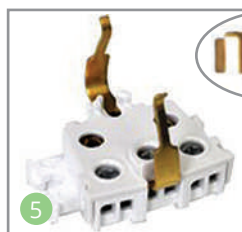

6 Качественные материалы

Все изделия выполнены из композиции высококачественного пластика – полиамида, устойчивого к появлению царапин.

7 Угол разворота крышки розеток IP44

Большой угол разворота крышки на 140 градусов позволяет удобно включать вилку в розетку.

8 Защелки

Надежная система защелок позволяет легко и быстро выполнить монтаж. Не требуются дополнительные инструменты, верхняя крышка легко защелкивается на корпусе.

9 Удобство монтажа

- Большое пространство между задней панелью и механизмом для свободного подключения проводов любого диаметра.
- Кольцевая клемма на задней панели для подсоединения заземляющего контакта.
- Заводские отверстия на задней панели для установки продукта на стене с соблюдением класса защиты IP44.
- Дренажные отверстия для отвода конденсата.

10 Сальники

Оба сальника имеют жесткую часть по краям, а средняя конструктивная часть сделана более эластичной. Один сальник плоский – для провода диаметром 13,5 мм, а второй имеет пирамидальную форму и предназначен для проводов диаметром 5, 10, 16 и 20 мм. Сальники взаимозаменяемы.