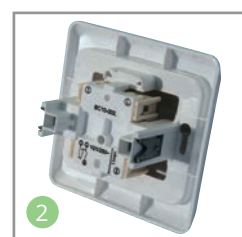

10 Сальники

Оба сальника имеют жесткую часть по краям, а средняя конструктивная часть сделана более эластичной. Один сальник плоский – для провода диаметром 13,5 мм, а второй имеет пирамидальную форму и предназначен для проводов диаметром 5, 10, 16 и 20 мм. Сальники взаимозаменяемы.