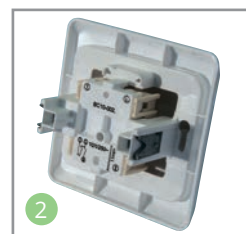

10 Сальники

Оба сальника имеют жесткую часть по краям, а средняя конструктивная часть сделана более эластичной. Один сальник плоский – для провода диаметром 13,5 мм, а второй имеет пирамидальную форму и предназначен для проводов диаметром 5, 10, 16 и 20 мм. Сальники взаимозаменяемы.