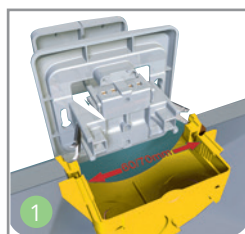

8 Защелки

Надежная система защелок позволяет легко и быстро выполнить монтаж. Не требуются дополнительные инструменты, верхняя крышка легко защелкивается на корпусе.

9 Удобство монтажа

- Большое пространство между задней панелью и механизмом для свободного подключения проводов любого диаметра.
- Кольцевая клемма на задней панели для подсоединения заземляющего контакта.
- Заводские отверстия на задней панели для установки продукта на стене с соблюдением класса защиты IP44.
- Дренажные отверстия для отвода конденсата.

10 Сальники

Оба сальника имеют жесткую часть по краям, а средняя конструктивная часть сделана более эластичной. Один сальник плоский – для провода диаметром 13,5 мм, а второй имеет пирамидальную форму и предназначен для проводов диаметром 5, 10, 16 и 20 мм. Сальники взаимозаменяемы.