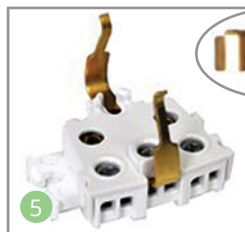

6 Качественные материалы

Все изделия выполнены из композиции высококачественного пластика – полиамида, устойчивого к появлению царапин.

7 Угол разворота крышки розеток IP44

Большой угол разворота крышки на 140 градусов позволяет удобно включать вилку в розетку.

8 Защелки

Надежная система защелок позволяет легко и быстро выполнить монтаж. Не требуются дополнительные инструменты, верхняя крышка легко защелкивается на корпусе.

9 Удобство монтажа

- Большое пространство между задней панелью и механизмом для свободного подключения проводов любого диаметра.
- Кольцевая клемма на задней панели для подсоединения заземляющего контакта.
- Заводские отверстия на задней панели для установки продукта на стене с соблюдением класса защиты IP44.
- Дренажные отверстия для отвода конденсата.

10 Сальники

Оба сальника имеют жесткую часть по краям, а средняя конструктивная часть сделана более эластичной. Один сальник плоский – для провода диаметром 13,5 мм, а второй имеет пирамидальную форму и предназначен для проводов диаметром 5, 10, 16 и 20 мм. Сальники взаимозаменяемы.