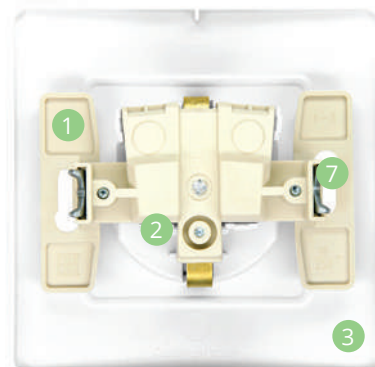

## Простота и легкость монтажа

- Удобный подвод проводов ④
- Четкая маркировка клемм для безошибочного подключения ⑤
- Шаблон для зачистки проводов на корпусе розеток и выключателей ⑥
- Усиленные прямые лапки способствуют лучшей фиксации механизма по глубине в монтажной коробке, надежно удерживая изделия в стене ⑦
- Две регулируемые точки крепления в изделиях открытой установки гарантируют строго горизонтальный монтаж механизмов на стенах ⑧
- Предварительная перфорация кабельных вводов упрощает подключение механизмов и способствует качественному монтажу кабель-каналов и проводов различного сечения ⑨