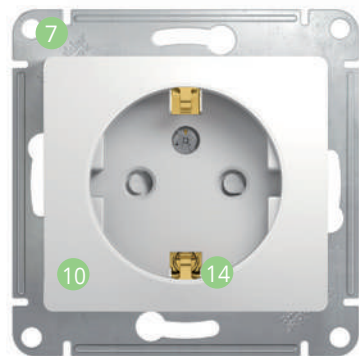

Качественные материалы

1. **7 Прочный металлический суппорт**
   Обладает повышенной прочностью и устойчив к коррозии.
2. **8 Пластиковый механизм**
   Выполнен из термостойких электротехнических композитных материалов: полиамида и поликарбоната. Благодаря специальной обработке пресс-формы поверхность пластикового основания напоминает керамическую.
3. **9 Надежность контактной группы розеток**
   Выполнены из латуни с высоким содержанием меди.
4. **10 Качественный европейский пластик с глянцевой поверхностью**
   Материал PC+ASA, стойкий к УФ-излучению и появлению царапин.