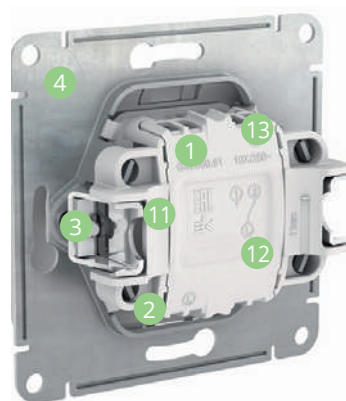

Быстро и надежно!

1. **5 Телескопический механизм**
   Решение для неровных стен:
   -1 мм для полых стен для всех изделий;
   +2 мм для кирпичных стен для выключателей.
2. **6 Жесткий и прочный суппорт**
   В конструкции предусмотрены дополнительные ребра жесткости для увеличения прочности суппорта.