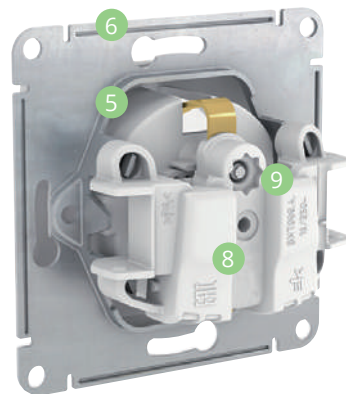

Безопасность

1. **11 Монтажные лапки**
   Острые концы лапок спрятаны в суппорте, поэтому исключено повреждение пальцев рук.
2. **12 Пластиковое основание**
   Токоведущие части механизмов закрыты пластиком, поэтому исключается поражение электрическим током. Наличие на основаниях выключателей схемы монтажа, характеристик изделия позволяет исключить ошибки установки.
3. **13 Контактная группа**
   Контактные группы выключателей, выполненные из технического серебра (Ag+Ni), обеспечивают пожаробезопасность и надежный контакт.
4. **14 Наличие защитных шторок и заземляющих контактов в розетках**