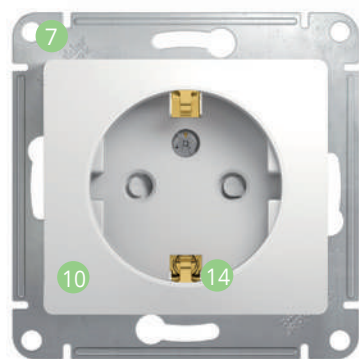

Качественные материалы

1. 7 **Прочный металлический суппорт**
   Обладает повышенной прочностью и устойчив к коррозии.
2. 8 **Пластиковый механизм**
   Выполнен из термостойких электротехнических композитных материалов: полиамида и поликарбоната. Благодаря специальной обработке пресс-формы поверхность пластикового основания напоминает керамическую.
3. 9 **Надежность контактной группы розеток**
   Выполнены из латуни с высоким содержанием меди.
4. 10 **Качественный европейский пластик с глянцевой поверхностью**
   Материал PC+ASA, стойкий к УФ-излучению и появлению царапин.