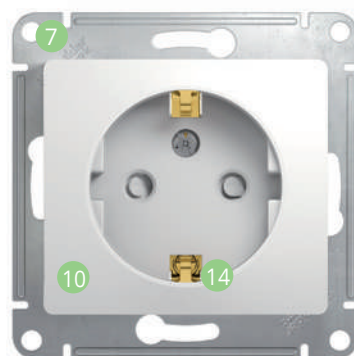

Качественные материалы

1. 7 **Прочный металлический суппорт**
   Обладает повышенной прочностью и устойчив к коррозии.
2. 8 **Пластиковый механизм**
   Выполнен из термостойких электротехнических композитных материалов: полиамида и поликарбоната. Благодаря специальной обработке пресс-формы поверхность пластикового основания напоминает керамическую.
3. 9 **Надежность контактной группы розеток**
   Выполнены из латуни с высоким содержанием меди.
4. 10 **Качественный европейский пластик с глянцевой поверхностью**
   Материал PC+ASA, стойкий к УФ-излучению и появлению царапин.