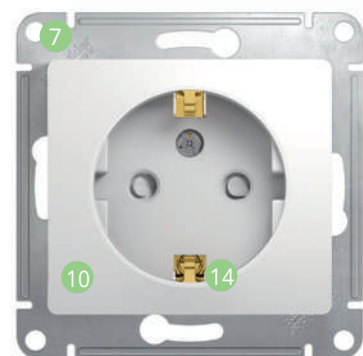

Качественные материалы

1. **7 Прочный металлический суппорт**
   Обладает повышенной прочностью и устойчив к коррозии.
2. **8 Пластиковый механизм**
   Выполнен из термостойких электротехнических композитных материалов: полиамида и поликарбоната. Благодаря специальной обработке пресс-формы поверхность пластикового основания напоминает керамическую.
3. **9 Надежность контактной группы розеток**
   Выполнены из латуни с высоким содержанием меди.
4. **10 Качественный европейский пластик с глянцевой поверхностью**
   Материал PC+ASA, стойкий к УФ-излучению и появлению царапин.