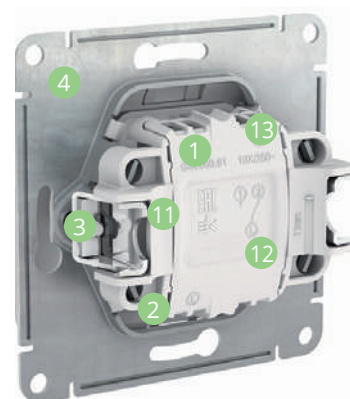

Быстро и надежно!

1. **5 Телескопический механизм**
   Решение для неровных стен:
   -1 мм для полых стен для всех изделий;
   +2 мм для кирпичных стен для выключателей.
2. **6 Жесткий и прочный суппорт**
   В конструкции предусмотрены дополнительные ребра жесткости для увеличения прочности суппорта.